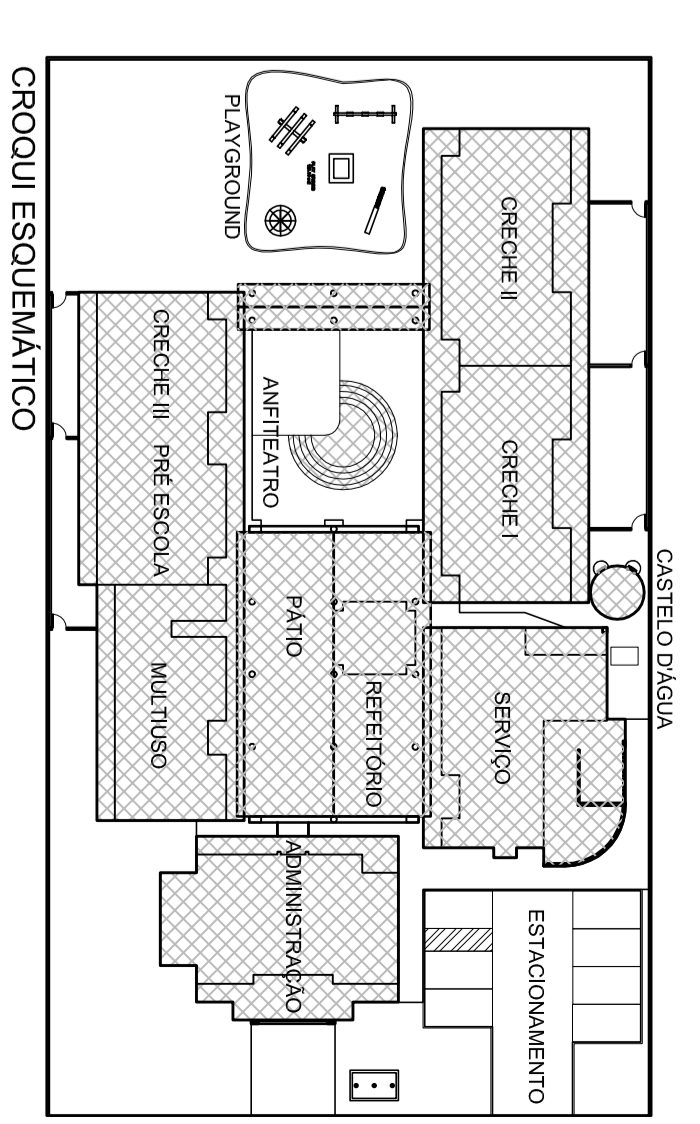

PLANTA LOCAÇÃO
ESCALA 1/75

Ministério da Educação FUNDO NACIONAL de Desenvolvimento da Educação - FNDCE PROINFÂNCIA - ESPAÇO EDUCATIVO INFANTIL	
EXECUTOR:	MUNICÍPIO - UF
PROJETISTA:	FUNDO NACIONAL DE DESENVOLVIMENTO DA EDUCAÇÃO - FNDCE
AUTORES DO PROJETO:	ROSE ROSSIGNOLE TIBELA TAVES DE JOHN LINDENBERG SILVA DE CARVALHO RESERVADEI, TÉCNICO
PROFESSOR:	
AUTOR DO PROJETO	0264247-0004, 31349-9-02
AUTOR DO PROJETO	0264247-0004, 31349-9-02
RESP. TÉCNICO	0264
0270	0264

PROJETO TIPO B LOCAÇÃO LAYOUT		AR 01/12
FUNDO NACIONAL DE DESENVOLVIMENTO DA EDUCAÇÃO - FNDCE PROJETO TIPO B LOCAÇÃO LAYOUT	ESCALA: 1/75 DATA: 20/08/2010	FNA

FUNDO NACIONAL DE DESENVOLVIMENTO DA EDUCAÇÃO - FNDCE
 PROJETO TIPO B
 LOCAÇÃO LAYOUT
 ESCALA: 1/75
 DATA: 20/08/2010