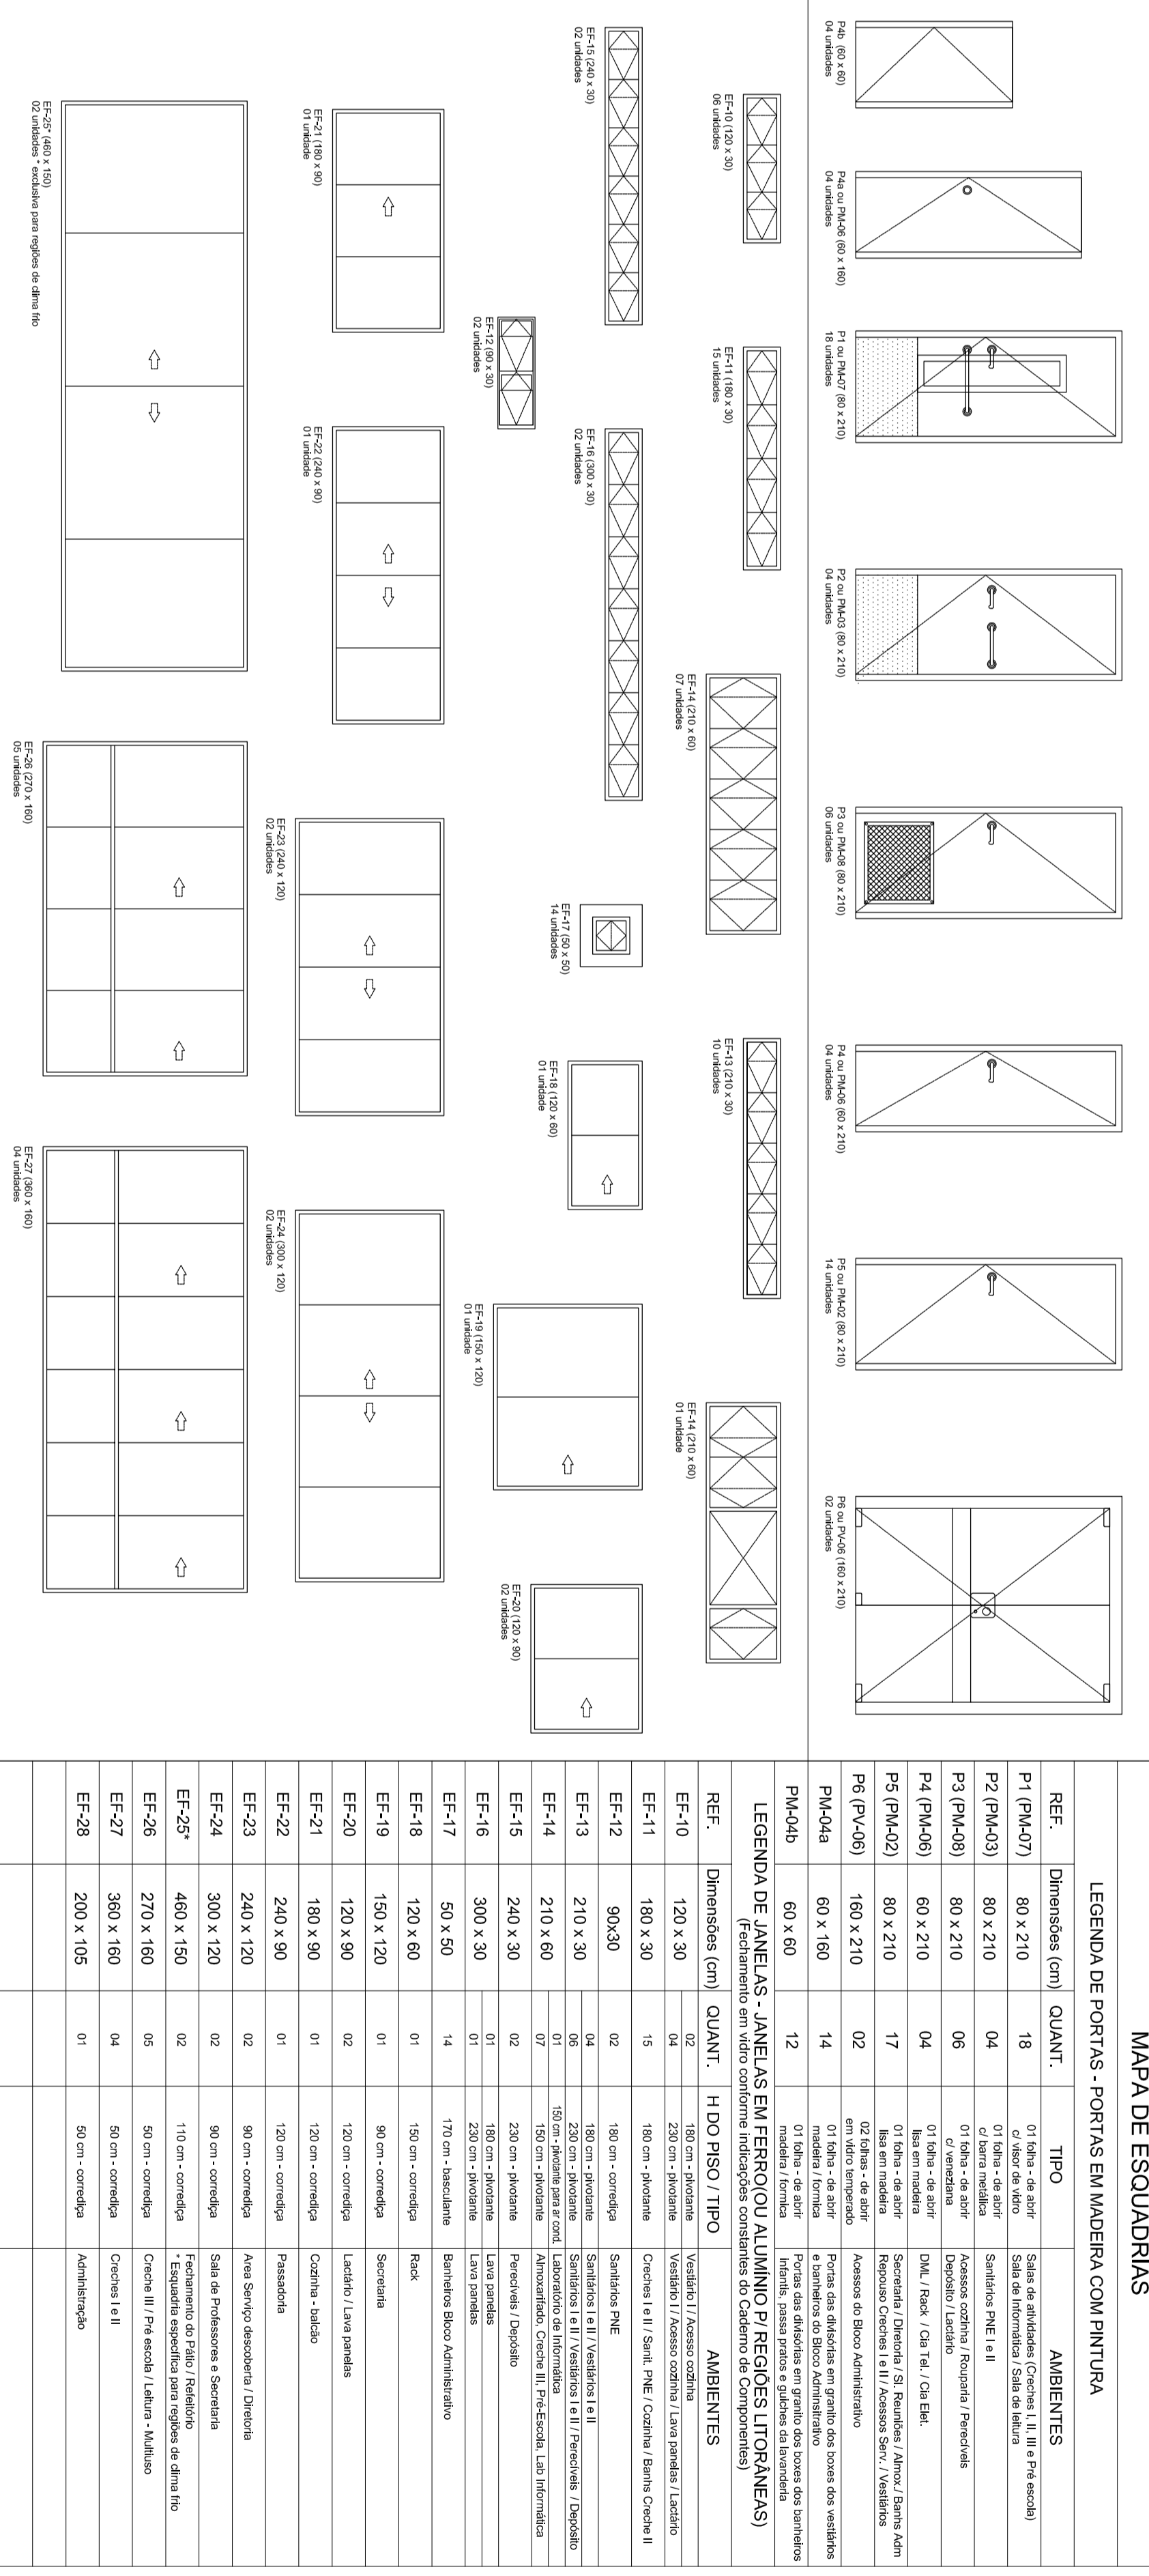

PLANTA BAIXA - PAV. TERRECO  
ESCALA: 1/50

DETALE DE PORTAS E JANELAS

TIPO	ESCALA
1	1/50
2	1/50
3	1/50
4	1/50
5	1/50
6	1/50
7	1/50
8	1/50
9	1/50
10	1/50
11	1/50
12	1/50
13	1/50
14	1/50
15	1/50
16	1/50
17	1/50
18	1/50
19	1/50
20	1/50
21	1/50
22	1/50
23	1/50
24	1/50
25	1/50
26	1/50
27	1/50
28	1/50
29	1/50
30	1/50
31	1/50
32	1/50

Ministério da Educação  
Fundação Nacional da Educação - FUNDE

PROINFÂNCIA - ESPAÇO EDUCATIVO INFANTIL

PROJETO TIPO B

PLANTA BAIXA  
MAPA DE ESQUADROS

AR

12/12