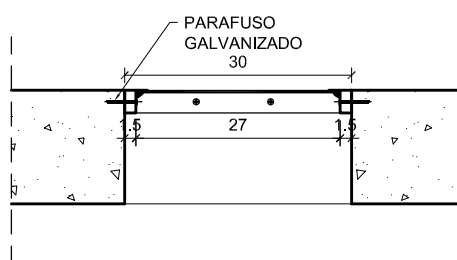

EF-12A

VISTA FRONTAL
ESC. 1/10

PLANTA
ESC. 1/10

COMPONENTE

JANELA DE FERRO

PIVOTANTE

90x30/180

Fechamento vidro martelado e=4mm

PROJETO

PRÓINFANCIA

APLICAÇÃO

PNE I e PNE II

TOTAL – 02 unidades

ESCALA: INDICADA

FOLHA ÚNICA