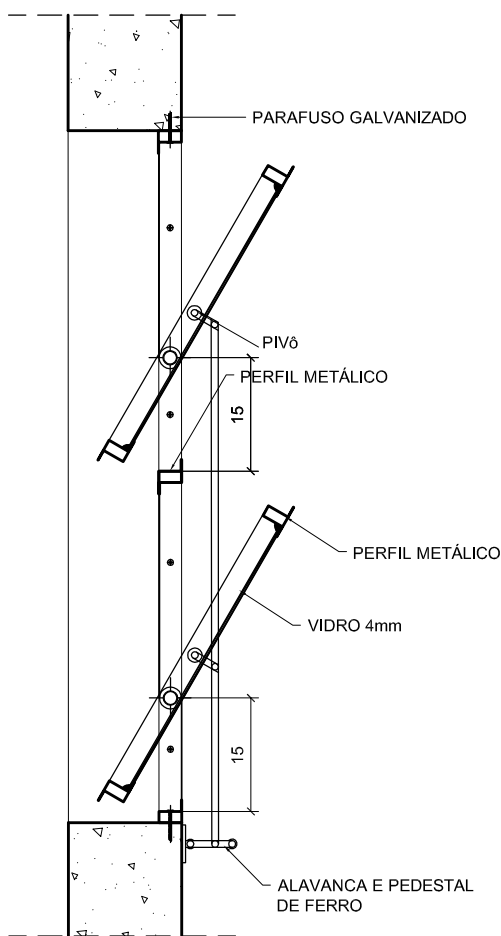

EF-12A

VISTA FRONTAL
ESC. 1/10

PLANTA
ESC. 1/10

COMPONENTE

JANELA DE FERRO

PIVOTANTE

90x30/180

Fechamento vidro martelado e=4mm

PROJETO

PRÓINFANCIA

APLICAÇÃO

PNE I e PNE II

TOTAL – 02 unidades

ESCALA: INDICADA

FOLHA ÚNICA