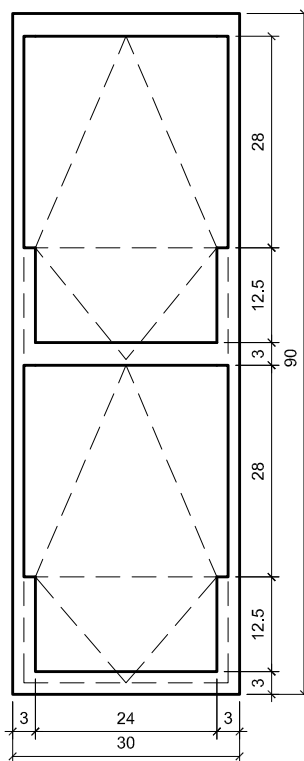

EF-12A

VISTA FRONTAL
ESC. 1/10

PLANTA
ESC. 1/10

COMPONENTE

JANELA DE FERRO

PIVOTANTE

90x30/180

Fechamento vidro martelado e=4mm

PROJETO

PRÓINFANCIA

APLICAÇÃO

PNE I e PNE II

TOTAL – 02 unidades

ESCALA: INDICADA

FOLHA ÚNICA