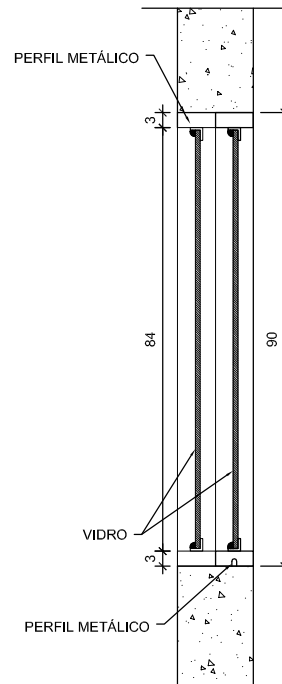

EF-20A

COMPONENTE

JANELA DE FERRO (ou alumínio em regiões litorâneas)

CORREDIÇA

120X90/120

FECHAMENTO: vidro laminado 6mm

PROJETO

PRÓINFANCIA

APLICAÇÃO (h=120cm)

Lactário

Cozinha-Lava panelas

TOTAL – 02 unidades

ESCALA: INDICADA

FOLHA ÚNICA

VISTA FRONTAL

ESC. 1/10

SEÇÃO 1-1

ESC. 1/10

PLANTA

ESC. 1/10