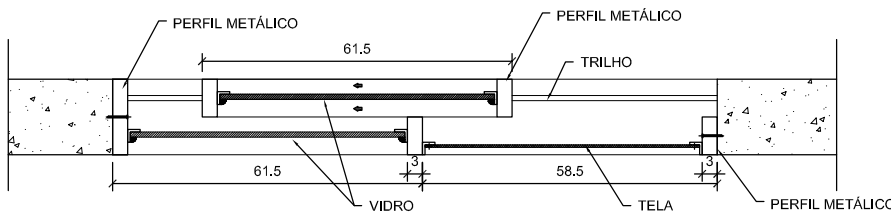

EF-20A

COMPONENTE

JANELA DE FERRO (ou alumínio em regiões litorâneas)

CORREDIÇA

120X90/120

FECHAMENTO: vidro laminado 6mm

PROJETO

PRÓINFANCIA

APLICAÇÃO (h=120cm)

Lactário

Cozinha-Lava panelas

TOTAL – 02 unidades

ESCALA: INDICADA

FOLHA ÚNICA

VISTA FRONTAL

ESC. 1/10

SEÇÃO 1-1

ESC. 1/10

PLANTA

ESC. 1/10