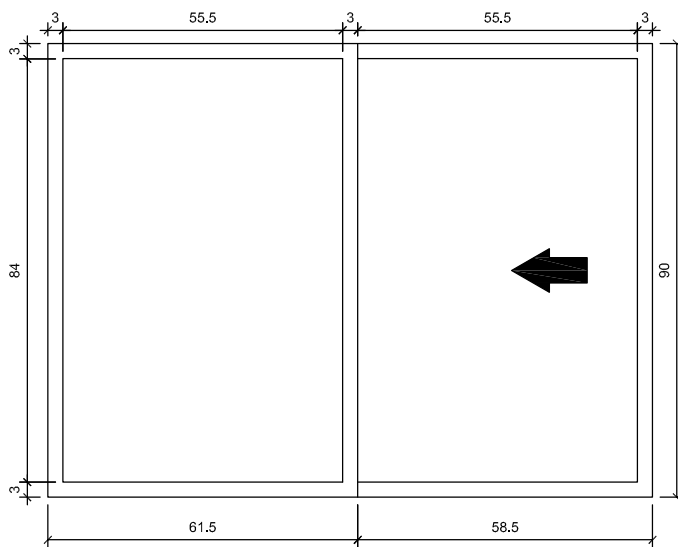

EF-20A

COMPONENTE

JANELA DE FERRO (ou alumínio em regiões litorâneas)

CORREDIÇA

120X90/120

FECHAMENTO: vidro laminado 6mm

PROJETO

PRÓINFANCIA

APLICAÇÃO (h=120cm)

Lactário

Cozinha-Lava panelas

TOTAL – 02 unidades

ESCALA: INDICADA

FOLHA ÚNICA

VISTA FRONTAL

ESC. 1/10

SEÇÃO 1-1

ESC. 1/10

PLANTA

ESC. 1/10