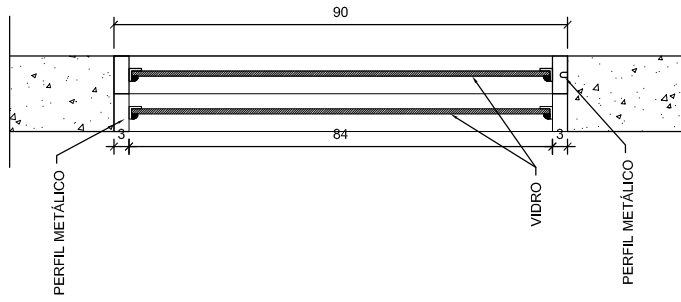

EF-22A

SEÇÃO 1-1
ESC. 1/10

PLANTA
ESC. 1/10

VISTA FRONTAL
ESC. 1/10

COMPONENTE

JANELA DE FERRO (ou alumínio em regiões litorâneas)

CORREDIÇA

240X90/120

FECHAMENTO:
vidro laminado 6mm

PROJETO

PRÓINFÂNCIA

APLICAÇÃO (h=120cm)

Passadoria

TOTAL – 01 unidade

ESCALA: INDICADA

FOLHA ÚNICA