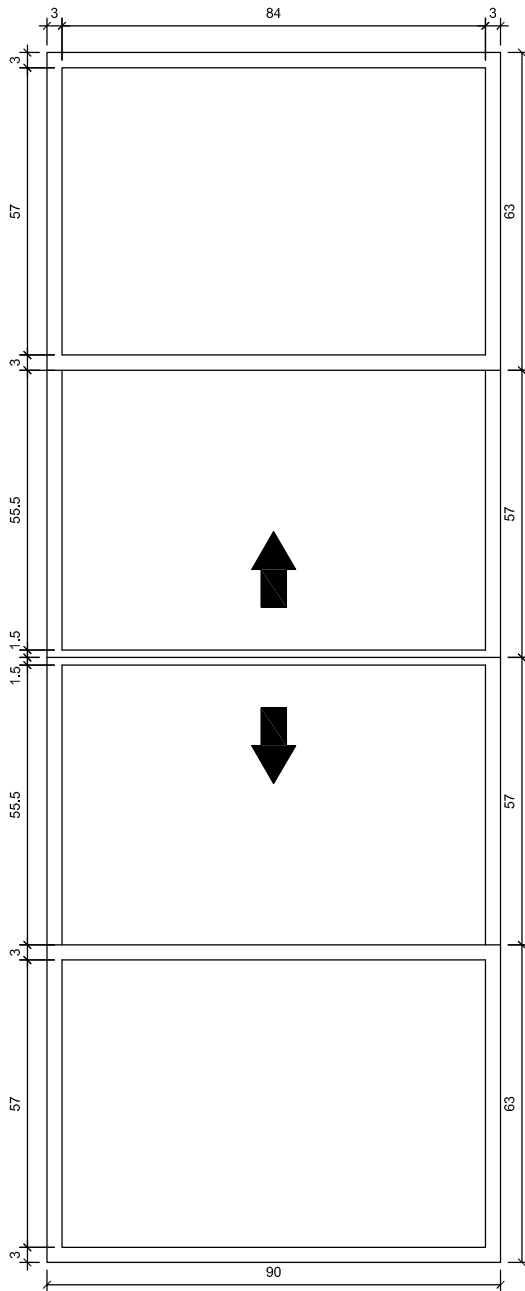

EF-22A

SEÇÃO 1-1
ESC. 1/10

PLANTA
ESC. 1/10

VISTA FRONTAL
ESC. 1/10

COMPONENTE

JANELA DE FERRO (ou alumínio em regiões litorâneas)

CORREDIÇA

240X90/120

FECHAMENTO:
vidro laminado 6mm

PROJETO

PRÓINFÂNCIA

APLICAÇÃO (h=120cm)

Passadoria

TOTAL – 01 unidade

ESCALA: INDICADA

FOLHA ÚNICA