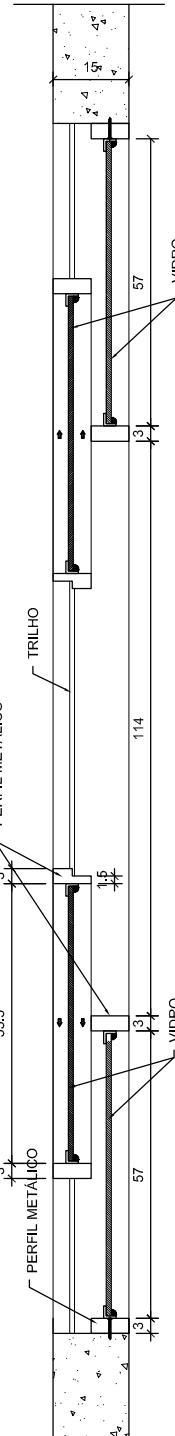

EF-22A

SEÇÃO 1-1
ESC. 1/10

PLANTA
ESC. 1/10

VISTA FRONTAL
ESC. 1/10

COMPONENTE

JANELA DE FERRO (ou alumínio em regiões litorâneas)

CORREDIÇA

240X90/120

FECHAMENTO:
vidro laminado 6mm

PROJETO

PRÓINFÂNCIA

APLICAÇÃO (h=120cm)

Passadoria

TOTAL – 01 unidade

ESCALA: INDICADA

FOLHA ÚNICA