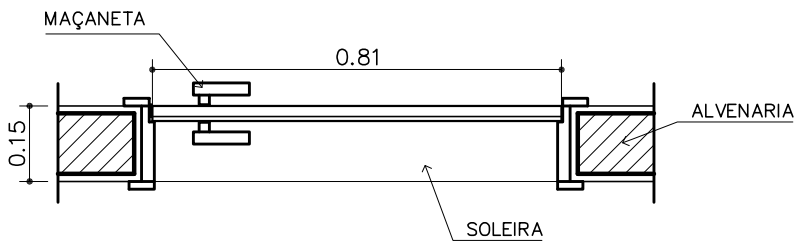

PM-08

P3

VISTA FRONTAL

ESC. 1/20

CORTE D

ESCALA 1/20

VISTA SUPERIOR

ESC. 1/15

COMPONENTE

PORTA DE MADEIRA  
80x210cm  
COM VENEZIANA

PROJETO

PRÓINFANCIA

APLICAÇÃO:

Acessos cozinha

Rouparia

Perecíveis

Depósito

Lactário

TOTAL: 06 unidades

ESCALA: INDICADA

FOLHA ÚNICA