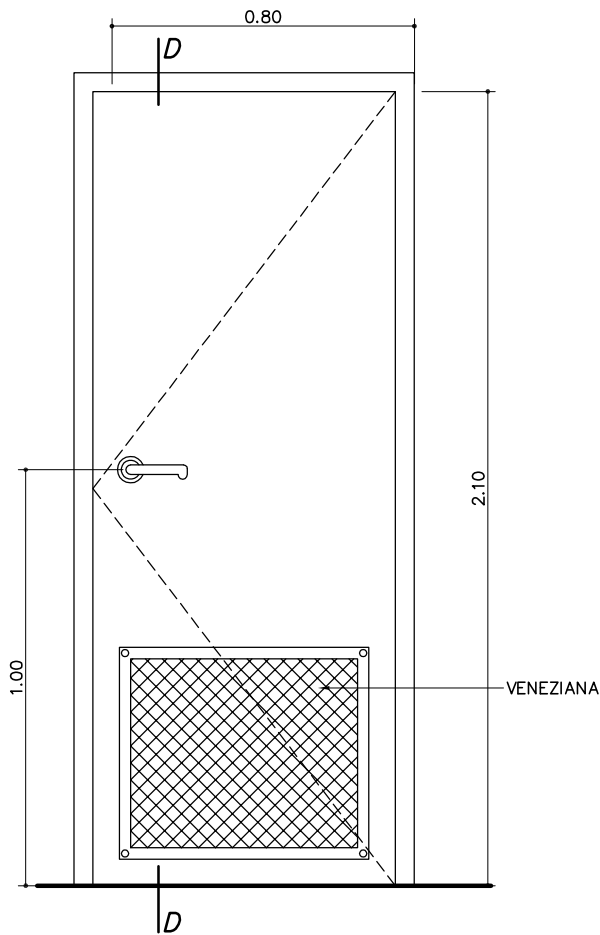

PM-08

P3

VISTA FRONTAL

ESC. 1/20

CORTE D

ESCALA 1/20

VISTA SUPERIOR

ESC. 1/15

COMPONENTE

PORTA DE MADEIRA  
80x210cm  
COM VENEZIANA

PROJETO

PRÓINFANCIA

APLICAÇÃO:

Acessos cozinha

Rouparia

Perecíveis

Depósito

Lactário

TOTAL: 06 unidades

ESCALA: INDICADA

FOLHA ÚNICA