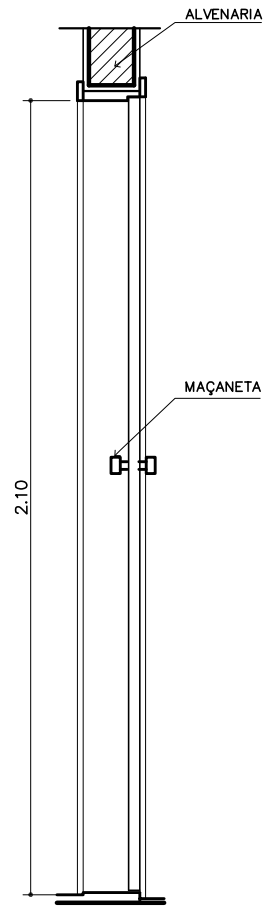

PM-08

P3

VISTA FRONTAL

ESC. 1/20

CORTE D

ESCALA 1/20

VISTA SUPERIOR

ESC. 1/15

COMPONENTE

PORTA DE MADEIRA  
80x210cm  
COM VENEZIANA

PROJETO

PRÓINFANCIA

APLICAÇÃO:

Acessos cozinha

Rouparia

Perecíveis

Depósito

Lactário

TOTAL: 06 unidades

ESCALA: INDICADA

FOLHA ÚNICA