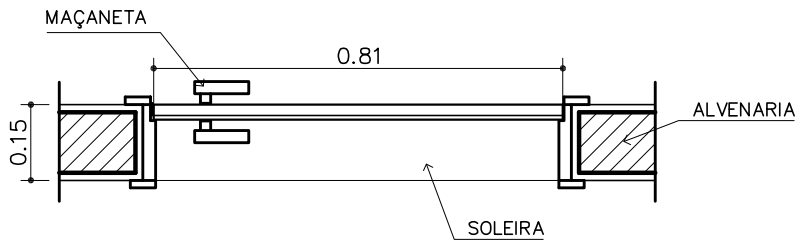

PM-10
80X210

VISTA FRONTAL
ESC. 1/20

CORTE D
ESCALA 1/20

REVESTIMENTO INTERNO E EXTERNO:

REVESTIMENTO INTERNO E EXTERNO:
LAMINADO MELAMÍNICO

VISTA SUPERIOR
ESC. 1/15

COMPONENTE

PORTA DE
MADEIRA PARA
DIVISÓRIA
80x210cm