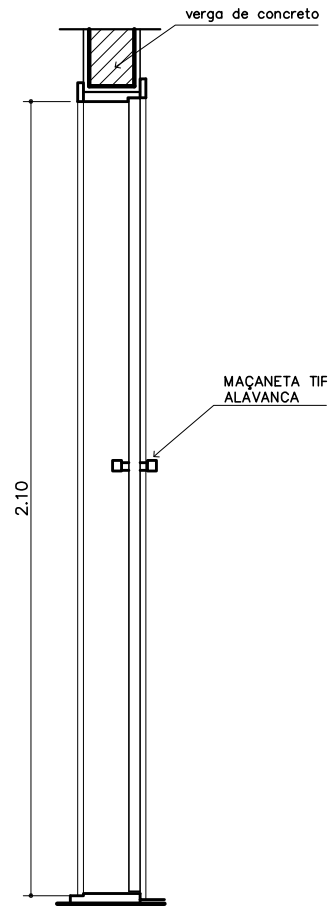

PM-10
80X210

VISTA FRONTAL
ESC. 1/20

CORTE D
ESCALA 1/20

REVESTIMENTO INTERNO E EXTERNO:

REVESTIMENTO INTERNO E EXTERNO:
LAMINADO MELAMÍNICO

VISTA SUPERIOR
ESC. 1/15

COMPONENTE

PORTA DE
MADEIRA PARA
DIVISÓRIA
80x210cm

PROJETO

PRÓINFANCIA

REVISÕES:

ESCALA: INDICADA

FOLHA ÚNICA