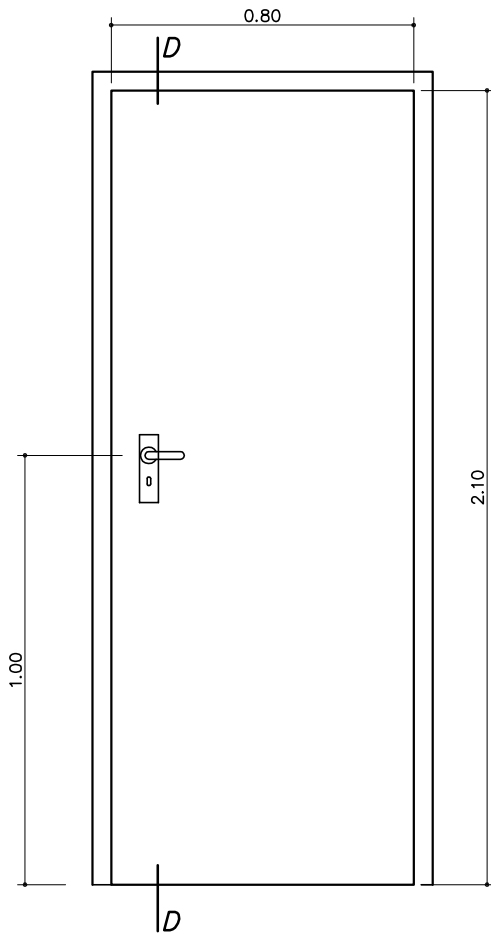

PM-10
80X210

VISTA FRONTAL
ESC. 1/20

CORTE D
ESCALA 1/20

REVESTIMENTO INTERNO E EXTERNO:

REVESTIMENTO INTERNO E EXTERNO:
LAMINADO MELAMÍNICO

VISTA SUPERIOR
ESC. 1/15

COMPONENTE

PORTA DE
MADEIRA PARA
DIVISÓRIA
80x210cm

PROJETO

PRÓINFANCIA

REVISÕES:

ESCALA: INDICADA

FOLHA ÚNICA