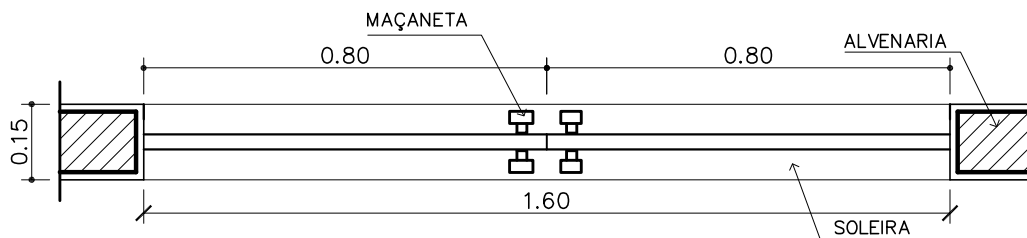

PV-06

P6

VISTA FRONTAL

ESC. 1/20

CORTE D

ESCALA 1/20

COMPONENTE

PORTA DE VIDRO TEMPERADO DUPLA DE ABRIR 160x210cm

PROJETO

PRÓINFANCIA

VISTA SUPERIOR

ESC. 1/15

REVISÕES:

Acessos Administração

TOTAL: 02 unidades

ESCALA: INDICADA