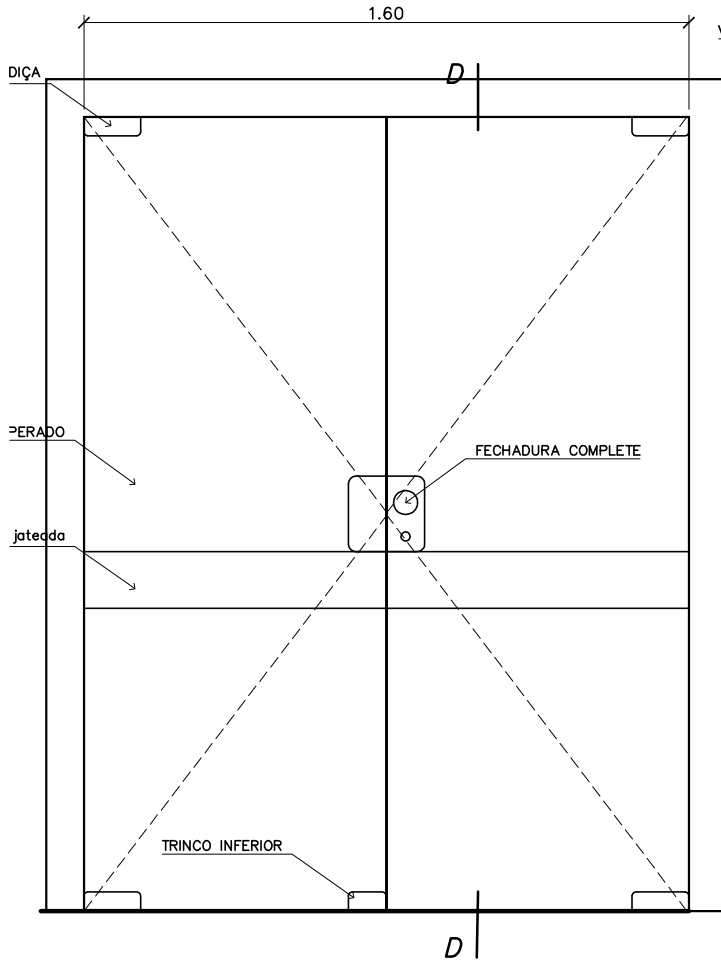

PV-06

P6

VISTA FRONTAL

ESC. 1/20

CORTE D

ESCALA 1/20

COMPONENTE

PORTA DE VIDRO TEMPERADO DUPLA DE ABRIR 160x210cm

PROJETO

PRÓINFANCIA

VISTA SUPERIOR

ESC. 1/15

REVISÕES:

Acessos Administração

TOTAL: 02 unidades

ESCALA: INDICADA