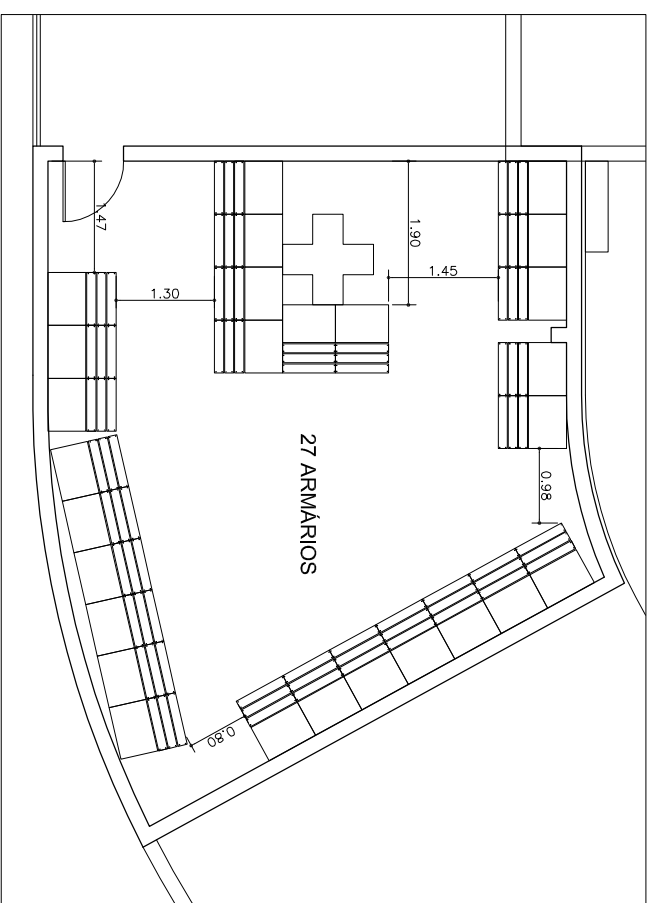

VESTIÁRIOS 1 E 2

ROUPARIA

VESTIÁRIO 3

VESTIÁRIO 4

VESTIÁRIO 5

PLANTA DE LOCALIZAÇÃO

LEGENDA:
 ENTRE EIXO MIN. 0,70m
 ARMÁRIOS KANGOO LOCKER = 104 UNIDADES
 ROUPARIAS = 80 UNIDADES
 TOTAL = 184 UNIDADES

DOCUMENTOS DE REFERÊNCIA:
 MEBRIS "IN LOCK"