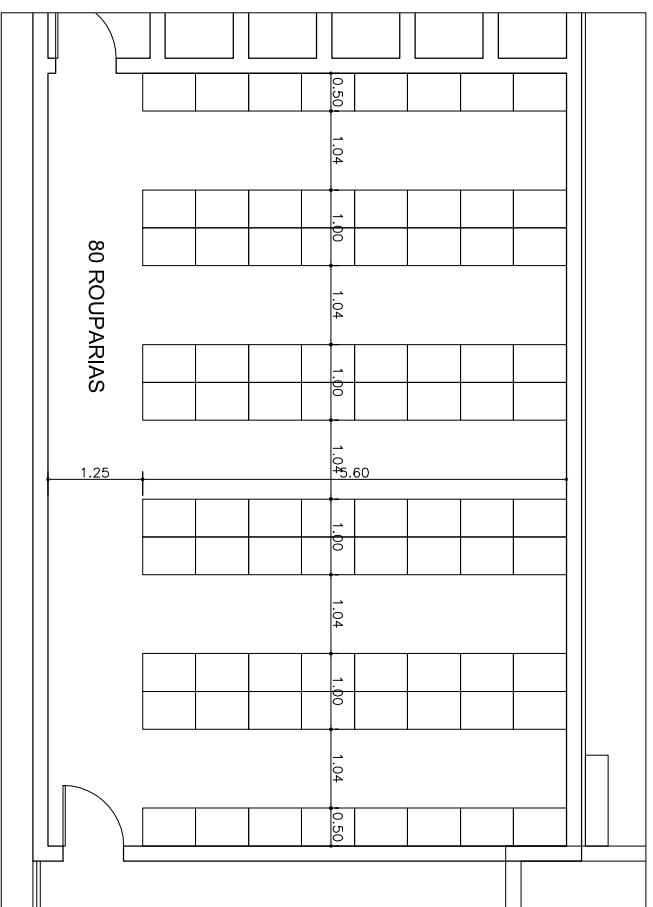

VESTIÁRIOS 1 E 2

ROUPARIA

VESTIÁRIO 3

VESTIÁRIO 4

VESTIÁRIO 5

PLANTA DE LOCALIZAÇÃO

LEGENDA:
 ENTRE EIXO MIN. 0,70m
 ARMÁRIOS KANGOO LOCKER = 104 UNIDADES
 ROUPARIAS = 80 UNIDADES
 TOTAL = 184 UNIDADES

DOCUMENTOS DE REFERÊNCIA:
 MEBRIS "IN LOCK"