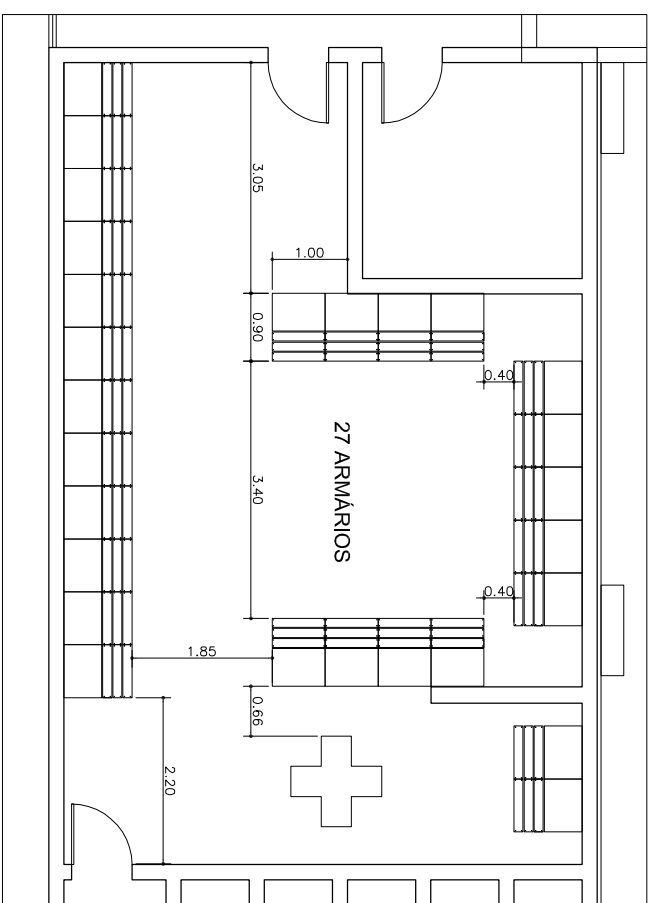

VESTIÁRIOS 1 E 2

ROUPARIA

VESTIÁRIO 3

VESTIÁRIO 4

VESTIÁRIO 5

PLANTA DE LOCALIZAÇÃO

LEGENDA:
 ENTRE EIXO MIN. 0,70m
 ARMÁRIOS KANGOO LOCKER = 104 UNIDADES
 ROUPARIAS = 80 UNIDADES
 TOTAL = 184 UNIDADES

DOCUMENTOS DE REFERÊNCIA:
 MEBRIS "IN LOCK"