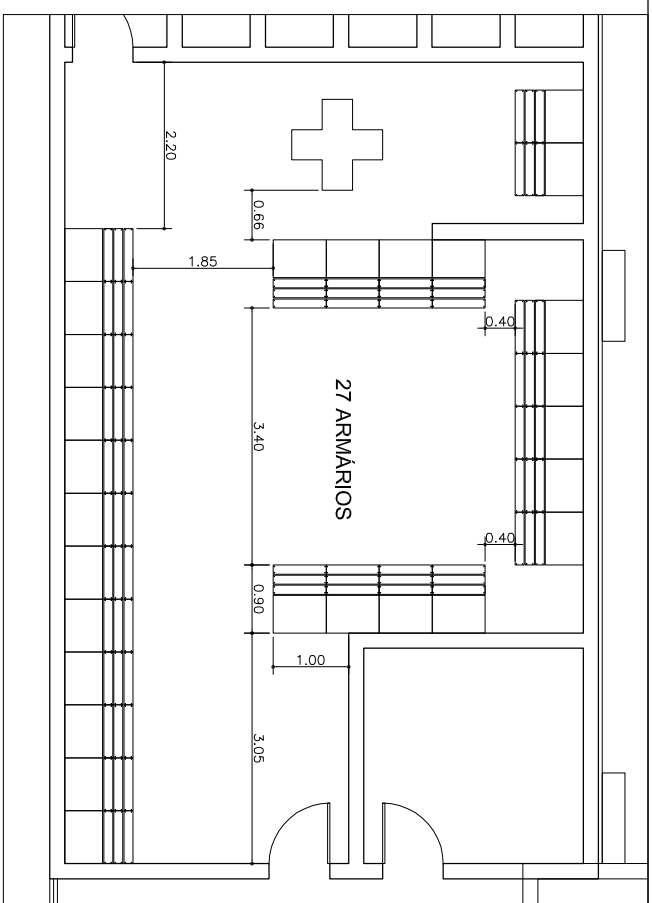

VESTIÁRIOS 1 E 2

ROUPARIA

VESTIÁRIO 3

VESTIÁRIO 4

VESTIÁRIO 5

PLANTA DE LOCALIZAÇÃO

LEGENDA:
 ENTRE EIXO MIN. 0,70m
 ARMÁRIOS KANGOO LOCKER = 104 UNIDADES
 ROUPARIAS = 80 UNIDADES
 TOTAL = 184 UNIDADES

DOCUMENTOS DE REFERÊNCIA:
 MEBRIS "IN LOCK"