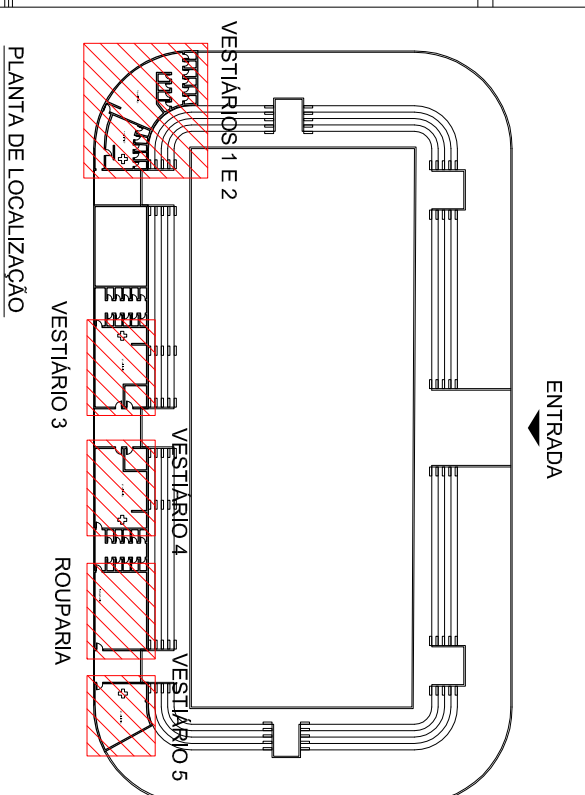

VESTIÁRIOS 1 E 2

ROUPARIA

VESTIÁRIO 3

VESTIÁRIO 4

VESTIÁRIO 5

PLANTA DE LOCALIZAÇÃO

LEGENDA:
 ENTRE EIXO MIN. 0,70m
 ARMÁRIOS KANGOO LOCKER = 104 UNIDADES
 ROUPARIAS = 80 UNIDADES
 TOTAL = 184 UNIDADES

DOCUMENTOS DE REFERÊNCIA:
 MEBRIS "IN LOCK"