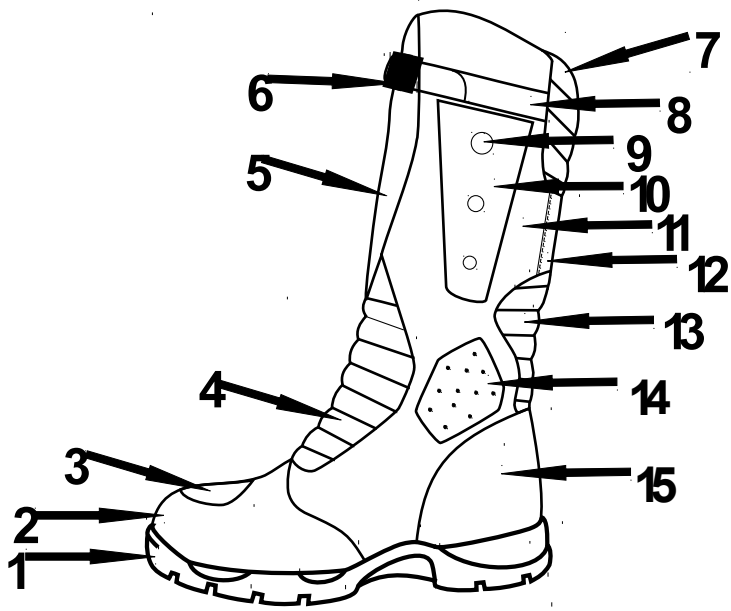

MODELO - Jaqueta Nylon Azul

MODELO – CULOTE MODELO – PARA MOTOCICLISTAS

MODELO - COLETE PADRÃO DEFESA CIVIL – COMPDEC

**Meias preta**

**BOTA CANO LONGO MOTOCICLISTA**

**Coefficiente de retrorreflexão mínimo em cd/(lx.m2) para material retrorrefletivo**

Ângulo de observação	Ângulo de entrada			
	5°	20°	30°	40°
0,2° (12')	330	290	180	65
0,33° (20')	250	200	170	60
1°	25	15	12	10
1°30'	10	7	5	4

**CINTA EM NYLON**

**Capa colete balístico**

**CAMISETA DE SEGURANÇA – MANGA CURTA**

**CALÇA DE SEGURANÇA COM FAIXA REFLETIVA**