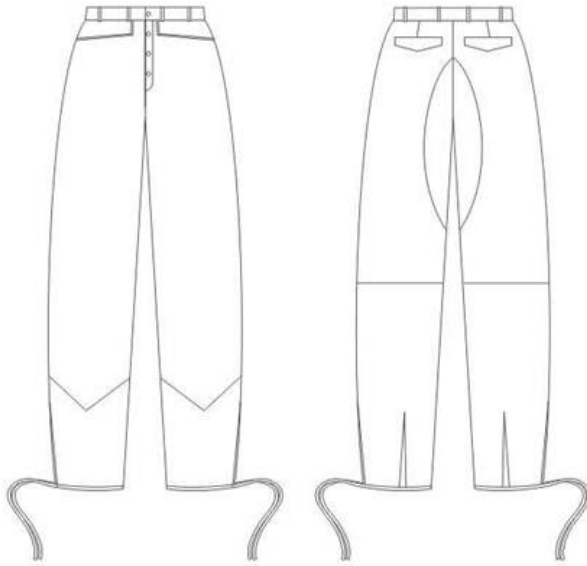

MODELO - Jaqueta Nylon Azul

MODELO – CULOTE MODELO – PARA MOTOCICLISTAS

MODELO - COLETE PADRÃO DEFESA CIVIL – COMPDEC

**Meias preta**

**BOTA CANO LONGO MOTOCICLISTA**

**Coefficiente de retrorreflexão mínimo em cd/(lx.m2) para material retrorrefletivo**

Ângulo de observação	Ângulo de entrada			
	5°	20°	30°	40°
0,2° (12')	330	290	180	65
0,33° (20')	250	200	170	60
1°	25	15	12	10
1°30'	10	7	5	4

**CINTA EM NYLON**

**Capa colete balístico**

**CAMISETA DE SEGURANÇA – MANGA CURTA**

**CALÇA DE SEGURANÇA COM FAIXA REFLETIVA**