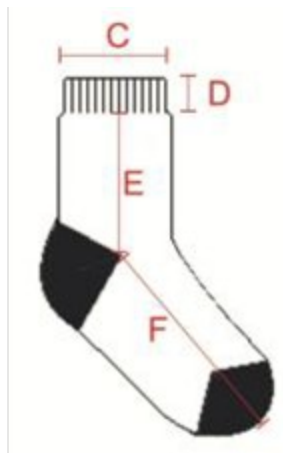

MODELO - Jaqueta Nylon Azul

MODELO – CULOTE MODELO – PARA MOTOCICLISTAS

MODELO - COLETE PADRÃO DEFESA CIVIL – COMPDEC

**Meias preta**

**BOTA CANO LONGO MOTOCICLISTA**

**Coefficiente de retrorreflexão mínimo em cd/(lx.m2) para material retrorrefletivo**

Ângulo de observação	Ângulo de entrada			
	5°	20°	30°	40°
0,2° (12')	330	290	180	65
0,33° (20')	250	200	170	60
1°	25	15	12	10
1°30'	10	7	5	4

**CINTA EM NYLON**

**Capa colete balístico**

**CAMISETA DE SEGURANÇA – MANGA CURTA**

**CALÇA DE SEGURANÇA COM FAIXA REFLETIVA**