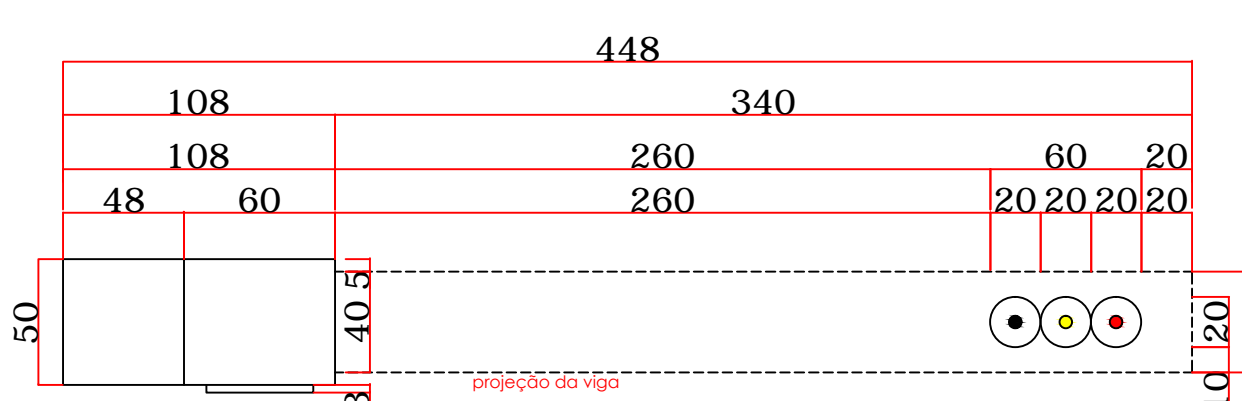

PLANTA BAIXA - PORTAL DE ENTRADA

ESCALA: 1:30

CREA-PR/AEAL	CONSULTA
PREFEITURA	SAÚDE
SECRETÁRIO	DIRETOR

PREFEITURA MUNICIPAL DE PARANAGUÁ
SECRETARIA MUNICIPAL DE EDUCAÇÃO E ENSINO INTEGRAL
ADMINISTRAÇÃO: MARCELO ELIAS ROQUE

TÍTULO: PROJETO DE REGULARIZAÇÃO AMPLIAÇÃO E REFORMA

OBRA: CMEI - ZULEIDE PINTO ROSA

CONTEÚDO: PLANTA BAIXA - LEGENDA - QUADRO DE ESQUADRIAS - DETALHE PORTAL

PREFEITURA MUNICIPAL DE PARANAGUÁ
SECRETARIA MUNICIPAL DE EDUCAÇÃO E ENSINO INTEGRAL
ÁREA: 263,06M²

DATA: ABRIL - 2010 | ESCALA: INDICADA | DESENHO: LD | ÁREA: 399,63M² | PLANHO: 03/04