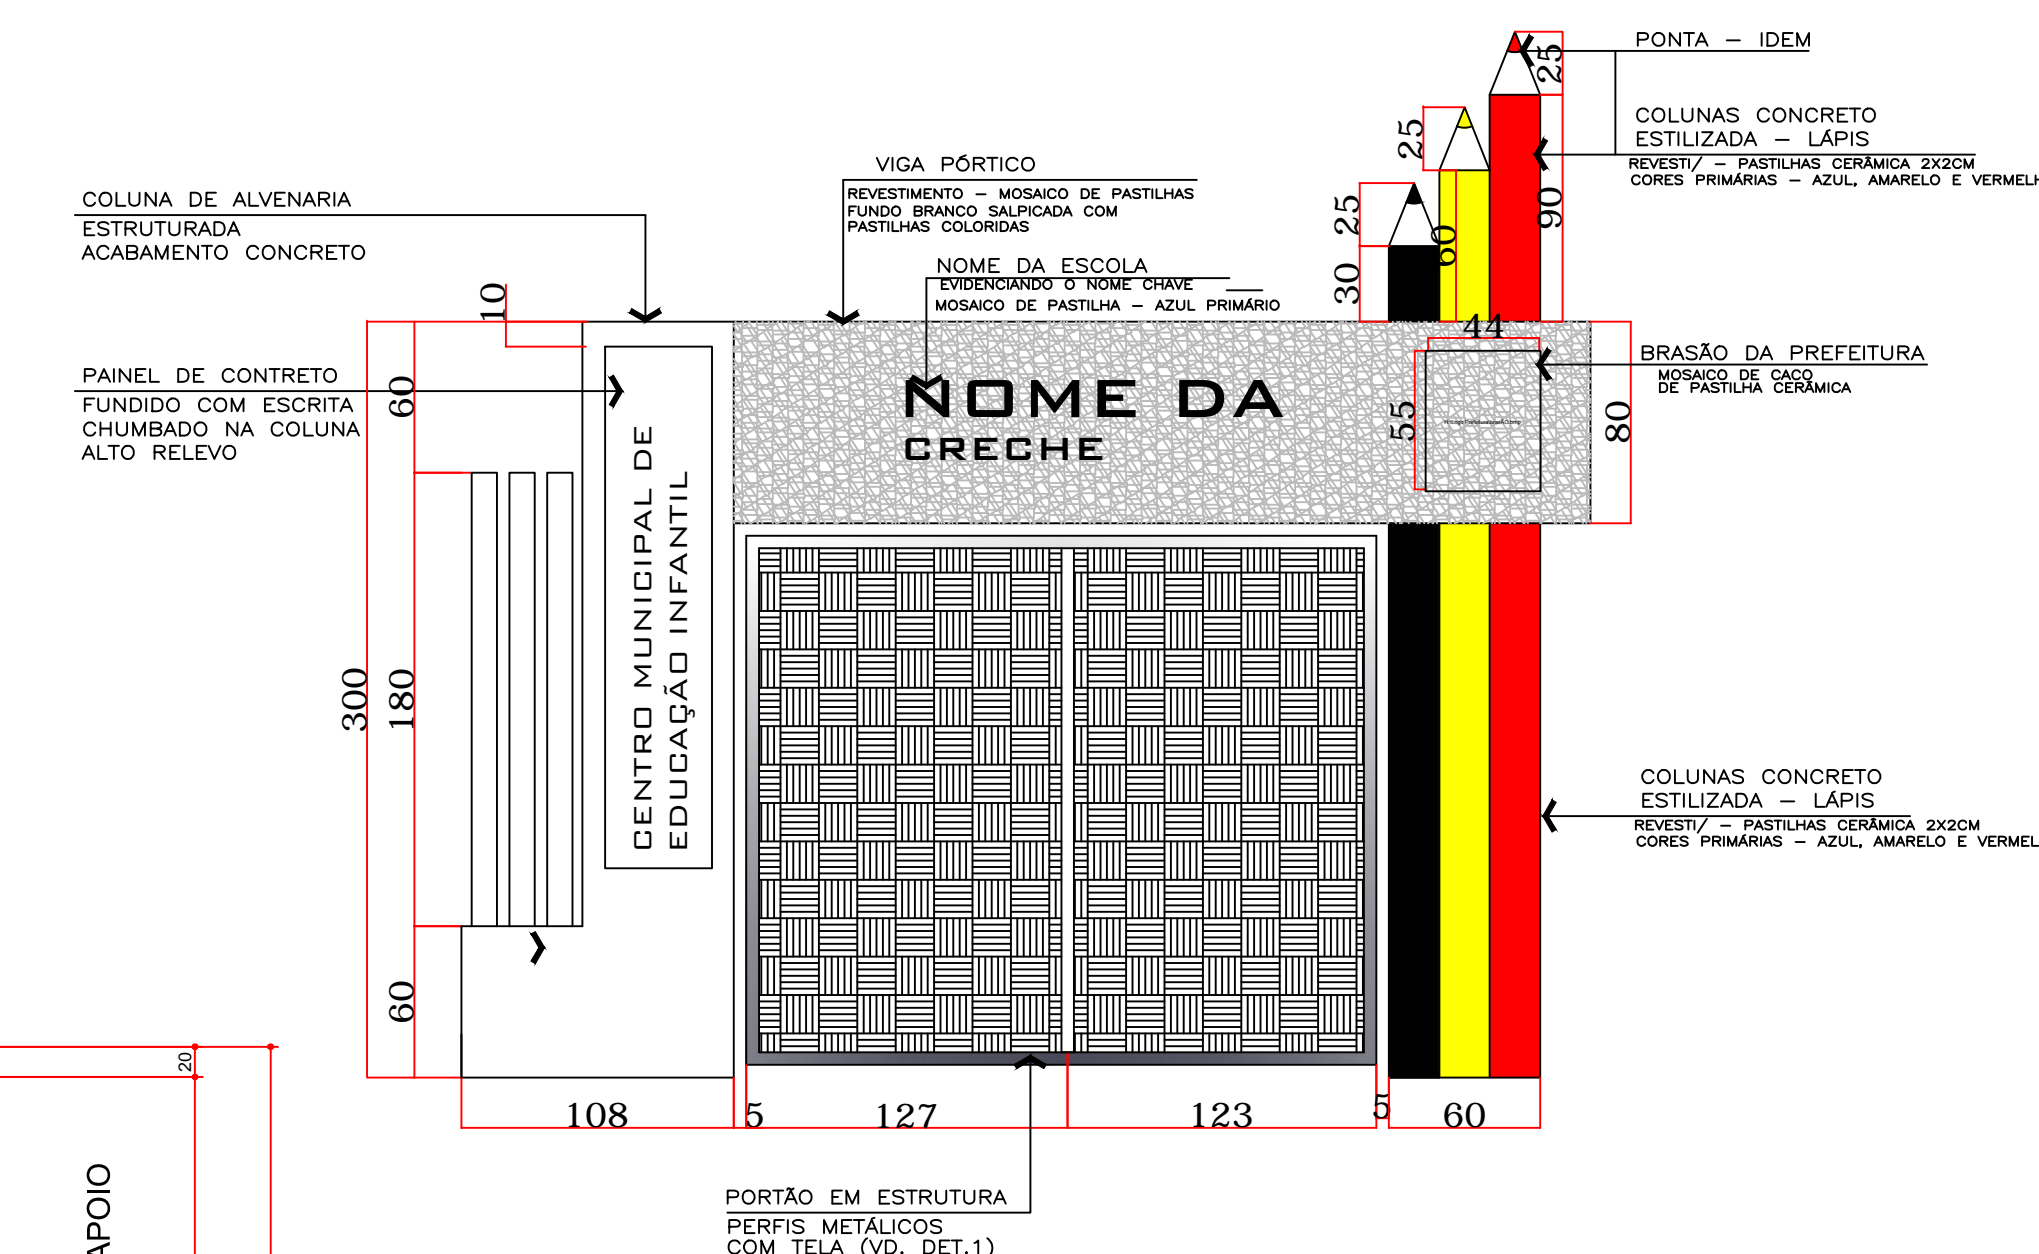

PLANTA BAIXA - EXISTENTE

ESCALA: 1:100  
ÁREA: 263,06M<sup>2</sup>

PLANTA BAIXA

ESCALA: 1:50  
ÁREA: 263,06M<sup>2</sup>

QUADRO ESQUADRIAS

JANELAS		PORTAS	
<p><b>J1</b></p> <p>QUANTIDADE: 01 DIMENSÕES: 180 x 90 cm PETIORK: 120 cm MATERIAL: Alumínio TIPO: Correr 4 Folhas</p>	<p><b>J7</b></p> <p>QUANTIDADE: 01 DIMENSÕES: 180 x 60 cm PETIORK: 150 cm MATERIAL: Alumínio TIPO: Correr 4 Folhas</p>	<p><b>P01</b></p> <p>QUANTIDADE: 09 DIMENSÕES: 80 x 210 cm MATERIAL: Madeira compensada TIPO: 01 folha de abrir</p>	<p><b>G1</b></p> <p>QUANTIDADE: 02 DIMENSÕES: 80 x 120 cm MATERIAL: ALUMÍNIO TIPO: 01 folha de abrir</p>
<p><b>J2</b></p> <p>QUANTIDADE: 03 DIMENSÕES: 250 x 110 cm PETIORK: 100 cm MATERIAL: Alumínio TIPO: 12 caixilhos - basculantes</p>	<p><b>J8</b></p> <p>QUANTIDADE: 04 DIMENSÕES: 180 x 140 cm PETIORK: 120 cm MATERIAL: Alumínio TIPO: Correr 4 Folhas</p>	<p><b>P02</b></p> <p>QUANTIDADE: 02 DIMENSÕES: 70 x 210 cm MATERIAL: Madeira compensada TIPO: 01 folha de abrir</p>	
<p><b>J3</b></p> <p>QUANTIDADE: 03 DIMENSÕES: 10 x 60 cm PETIORK: 100 cm MATERIAL: Alumínio TIPO: 08 caixilhos - basculantes</p>	<p><b>J9</b></p> <p>QUANTIDADE: 04 DIMENSÕES: 150 x 60 cm PETIORK: 120 cm MATERIAL: Alumínio TIPO: Correr 4 Folhas</p>	<p><b>P03</b></p> <p>QUANTIDADE: 01 DIMENSÕES: 100 x 210 cm MATERIAL: Vidro Temperado 10mm incolor TIPO: 2 folhas, correr</p>	
<p><b>J4</b></p> <p>QUANTIDADE: 01 DIMENSÕES: 120 x 50 cm PETIORK: 120 cm MATERIAL: Alumínio TIPO: 02 caixilhos - basculantes</p>	<p><b>J10</b></p> <p>QUANTIDADE: 01 DIMENSÕES: 60 x 120 cm PETIORK: 90 cm MATERIAL: Madeira TIPO: Guilhotina 2 Folhas</p>	<p><b>PJ1</b></p> <p>QUANTIDADE: 01 DIMENSÕES: 140 x 210 cm MATERIAL: Vidro Temperado 10mm incolor TIPO: 2 folhas, correr</p>	
<p><b>J5</b></p> <p>QUANTIDADE: 03 DIMENSÕES: 100 x 50 cm PETIORK: 190 cm MATERIAL: Alumínio TIPO: 02 caixilhos - basculantes</p>	<p><b>J11</b></p> <p>QUANTIDADE: 01 DIMENSÕES: 160 x 120 cm PETIORK: 90 cm MATERIAL: Madeira TIPO: Guilhotina 2 Folhas</p>	<p><b>PJ2</b></p> <p>QUANTIDADE: 01 DIMENSÕES: 200 x 210 cm MATERIAL: Vidro temperado 10mm TIPO: 02 folhas fixas, 02 folhas correr</p>	
<p><b>J6</b></p> <p>QUANTIDADE: 04 DIMENSÕES: 175 x 110 cm PETIORK: 100 cm MATERIAL: Alumínio TIPO: 08 caixilhos - basculantes</p>	<p><b>J12</b></p> <p>QUANTIDADE: 02 DIMENSÕES: 100 x 140 cm PETIORK: 120 cm MATERIAL: Alumínio TIPO: Correr 4 Folhas</p>		