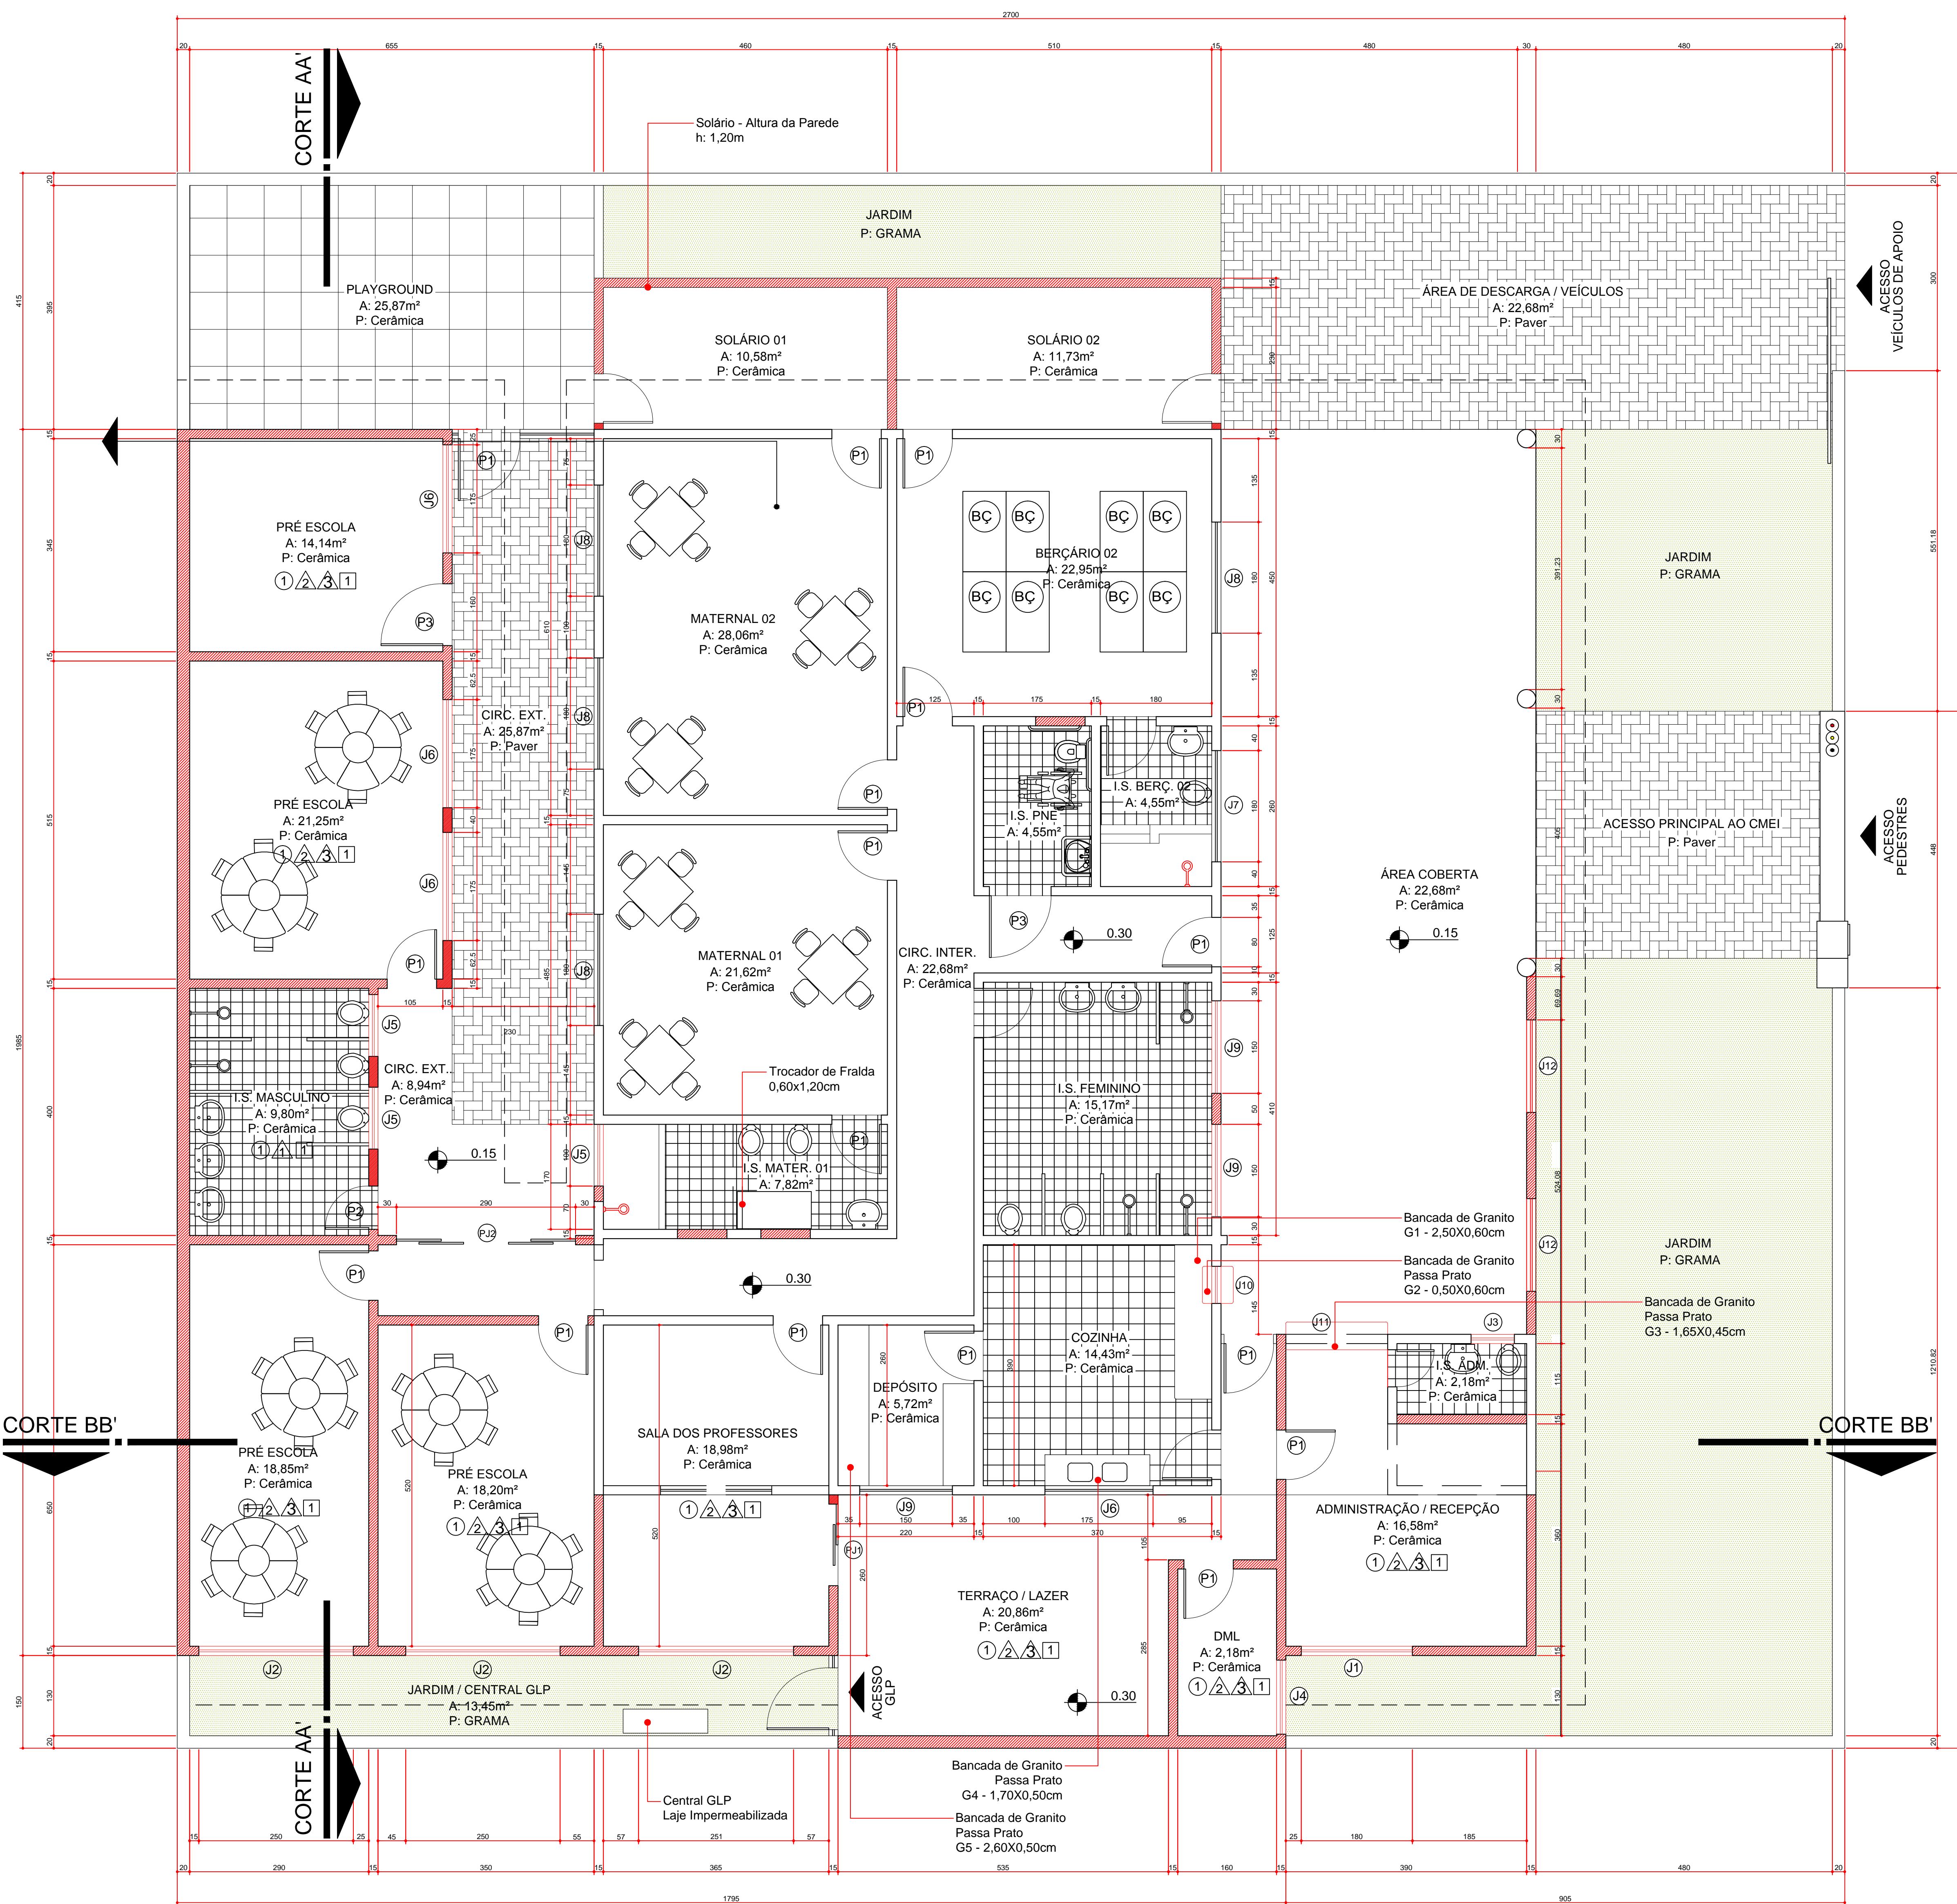

PLANTA BAIXA - EXISTENTE

ESCALA: 1:100  
ÁREA: 263,06M<sup>2</sup>

PLANTA BAIXA

ESCALA: 1:50  
ÁREA: 263,06M<sup>2</sup>

QUADRO ESQUADRIAS

JANELAS		PORTAS	
<p><b>J1</b></p> <p>QUANTIDADE: 01 DIMENSÕES: 180 x 90 cm PETIORK: 120 cm MATERIAL: Alumínio TIPO: Correr 4 Folhas</p>	<p><b>J7</b></p> <p>QUANTIDADE: 01 DIMENSÕES: 180 x 60 cm PETIORK: 150 cm MATERIAL: Alumínio TIPO: Correr 4 Folhas</p>	<p><b>P01</b></p> <p>QUANTIDADE: 09 DIMENSÕES: 80 x 210 cm MATERIAL: Madeira compensada TIPO: 01 folha de abrir</p>	<p><b>G1</b></p> <p>QUANTIDADE: 02 DIMENSÕES: 80 x 120 cm MATERIAL: ALUMÍNIO TIPO: 01 folha de abrir</p>
<p><b>J2</b></p> <p>QUANTIDADE: 03 DIMENSÕES: 250 x 110 cm PETIORK: 100 cm MATERIAL: Alumínio TIPO: 12 caixilhos - basculantes</p>	<p><b>J8</b></p> <p>QUANTIDADE: 04 DIMENSÕES: 180 x 140 cm PETIORK: 120 cm MATERIAL: Alumínio TIPO: Correr 4 Folhas</p>	<p><b>P02</b></p> <p>QUANTIDADE: 02 DIMENSÕES: 70 x 210 cm MATERIAL: Madeira compensada TIPO: 01 folha de abrir</p>	
<p><b>J3</b></p> <p>QUANTIDADE: 03 DIMENSÕES: 10 x 60 cm PETIORK: 100 cm MATERIAL: Alumínio TIPO: 08 caixilhos - basculantes</p>	<p><b>J9</b></p> <p>QUANTIDADE: 04 DIMENSÕES: 150 x 60 cm PETIORK: 120 cm MATERIAL: Alumínio TIPO: Correr 4 Folhas</p>	<p><b>P03</b></p> <p>QUANTIDADE: 01 DIMENSÕES: 100 x 210 cm MATERIAL: Vidro Temperado 10mm incolor TIPO: 2 folhas, correr</p>	
<p><b>J4</b></p> <p>QUANTIDADE: 01 DIMENSÕES: 120 x 50 cm PETIORK: 120 cm MATERIAL: Alumínio TIPO: 02 caixilhos - basculantes</p>	<p><b>J10</b></p> <p>QUANTIDADE: 01 DIMENSÕES: 60 x 120 cm PETIORK: 90 cm MATERIAL: Madeira TIPO: Guilhotina 2 Folhas</p>	<p><b>PJ1</b></p> <p>QUANTIDADE: 01 DIMENSÕES: 140 x 210 cm MATERIAL: Vidro Temperado 10mm incolor TIPO: 2 folhas, correr</p>	
<p><b>J5</b></p> <p>QUANTIDADE: 03 DIMENSÕES: 100 x 50 cm PETIORK: 190 cm MATERIAL: Alumínio TIPO: 02 caixilhos - basculantes</p>	<p><b>J11</b></p> <p>QUANTIDADE: 01 DIMENSÕES: 160 x 120 cm PETIORK: 90 cm MATERIAL: Madeira TIPO: Guilhotina 2 Folhas</p>	<p><b>PJ2</b></p> <p>QUANTIDADE: 01 DIMENSÕES: 200 x 210 cm MATERIAL: Vidro temperado 10mm TIPO: 02 folhas fixas, 02 folhas correr</p>	
<p><b>J6</b></p> <p>QUANTIDADE: 04 DIMENSÕES: 175 x 110 cm PETIORK: 100 cm MATERIAL: Alumínio TIPO: 08 caixilhos - basculantes</p>	<p><b>J12</b></p> <p>QUANTIDADE: 02 DIMENSÕES: 100 x 140 cm PETIORK: 120 cm MATERIAL: Alumínio TIPO: Correr 4 Folhas</p>		