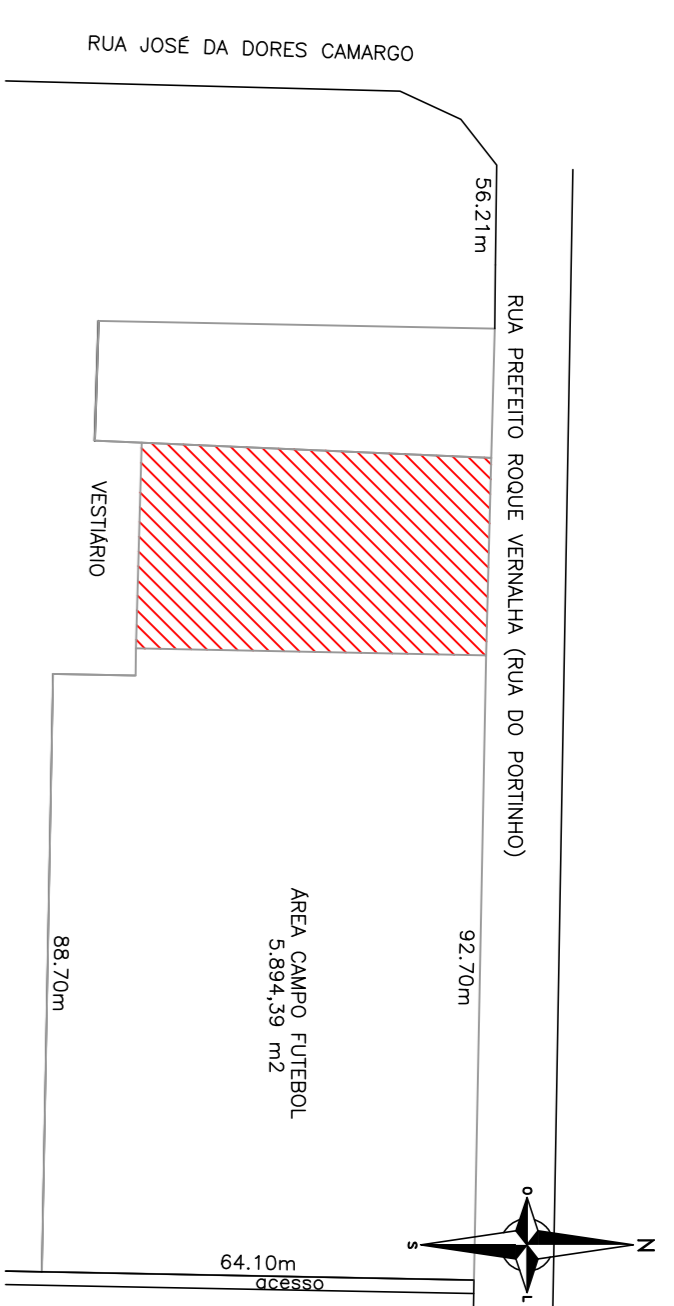

DIVISA

DIVISA (CAMPO DE FUTEBOL)

IMPLANTAÇÃO
ESCALA 1/100

RUA PREFEITO ROQUE VERNALHA

SITUAÇÃO
SEM ESCALA

MAPA DE LOCALIZAÇÃO
SEM ESCALA

FOTO AÉREA

QUADRO DE ÁREAS

ÁREA DE INTERVENÇÃO	1.632,00m ²
ÁREA DE PAVER A SER EXECUTADA	178,16m ²
ÁREA DE GRAMA A SER EXECUTADA	252,76m ²

A DEMOLIR

IMAGEM DO TERRENO

PREFEITURA MUNICIPAL DE PARANÁGUA
 ADMINISTRAÇÃO MARCELO ELIAS ROQUE
 SECRETARIA MUNICIPAL DE SERVIÇOS URBANOS
 SECRETÁRIO: CLEONIR MALA DOS SANTOS