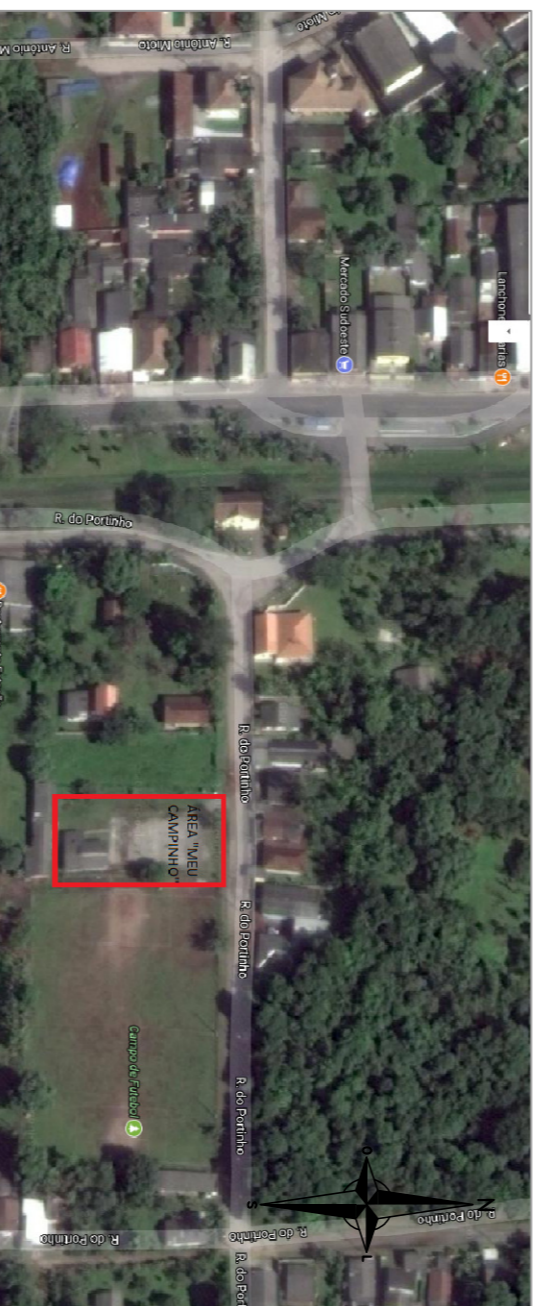

DIVISA

DIVISA (CAMPO DE FUTEBOL)

IMPLANTAÇÃO
ESCALA 1/100

RUA PREFEITO ROQUE VERNALHA

SITUAÇÃO
SEM ESCALA

MAPA DE LOCALIZAÇÃO
SEM ESCALA

FOTO AÉREA

QUADRO DE ÁREAS

ÁREA DE INTERVENÇÃO	1.632,00m ²
ÁREA DE PAVER A SER EXECUTADA	178,16m ²
ÁREA DE GRAMA A SER EXECUTADA	252,76m ²

A DEMOLIR

IMAGEM DO TERRENO

PREFEITURA MUNICIPAL DE PARANÁGUA
 ADMINISTRAÇÃO MARCELO ELIAS ROQUE
 SECRETARIA MUNICIPAL DE SERVIÇOS URBANOS
 SECRETÁRIO: CLEONIR MALA DOS SANTOS