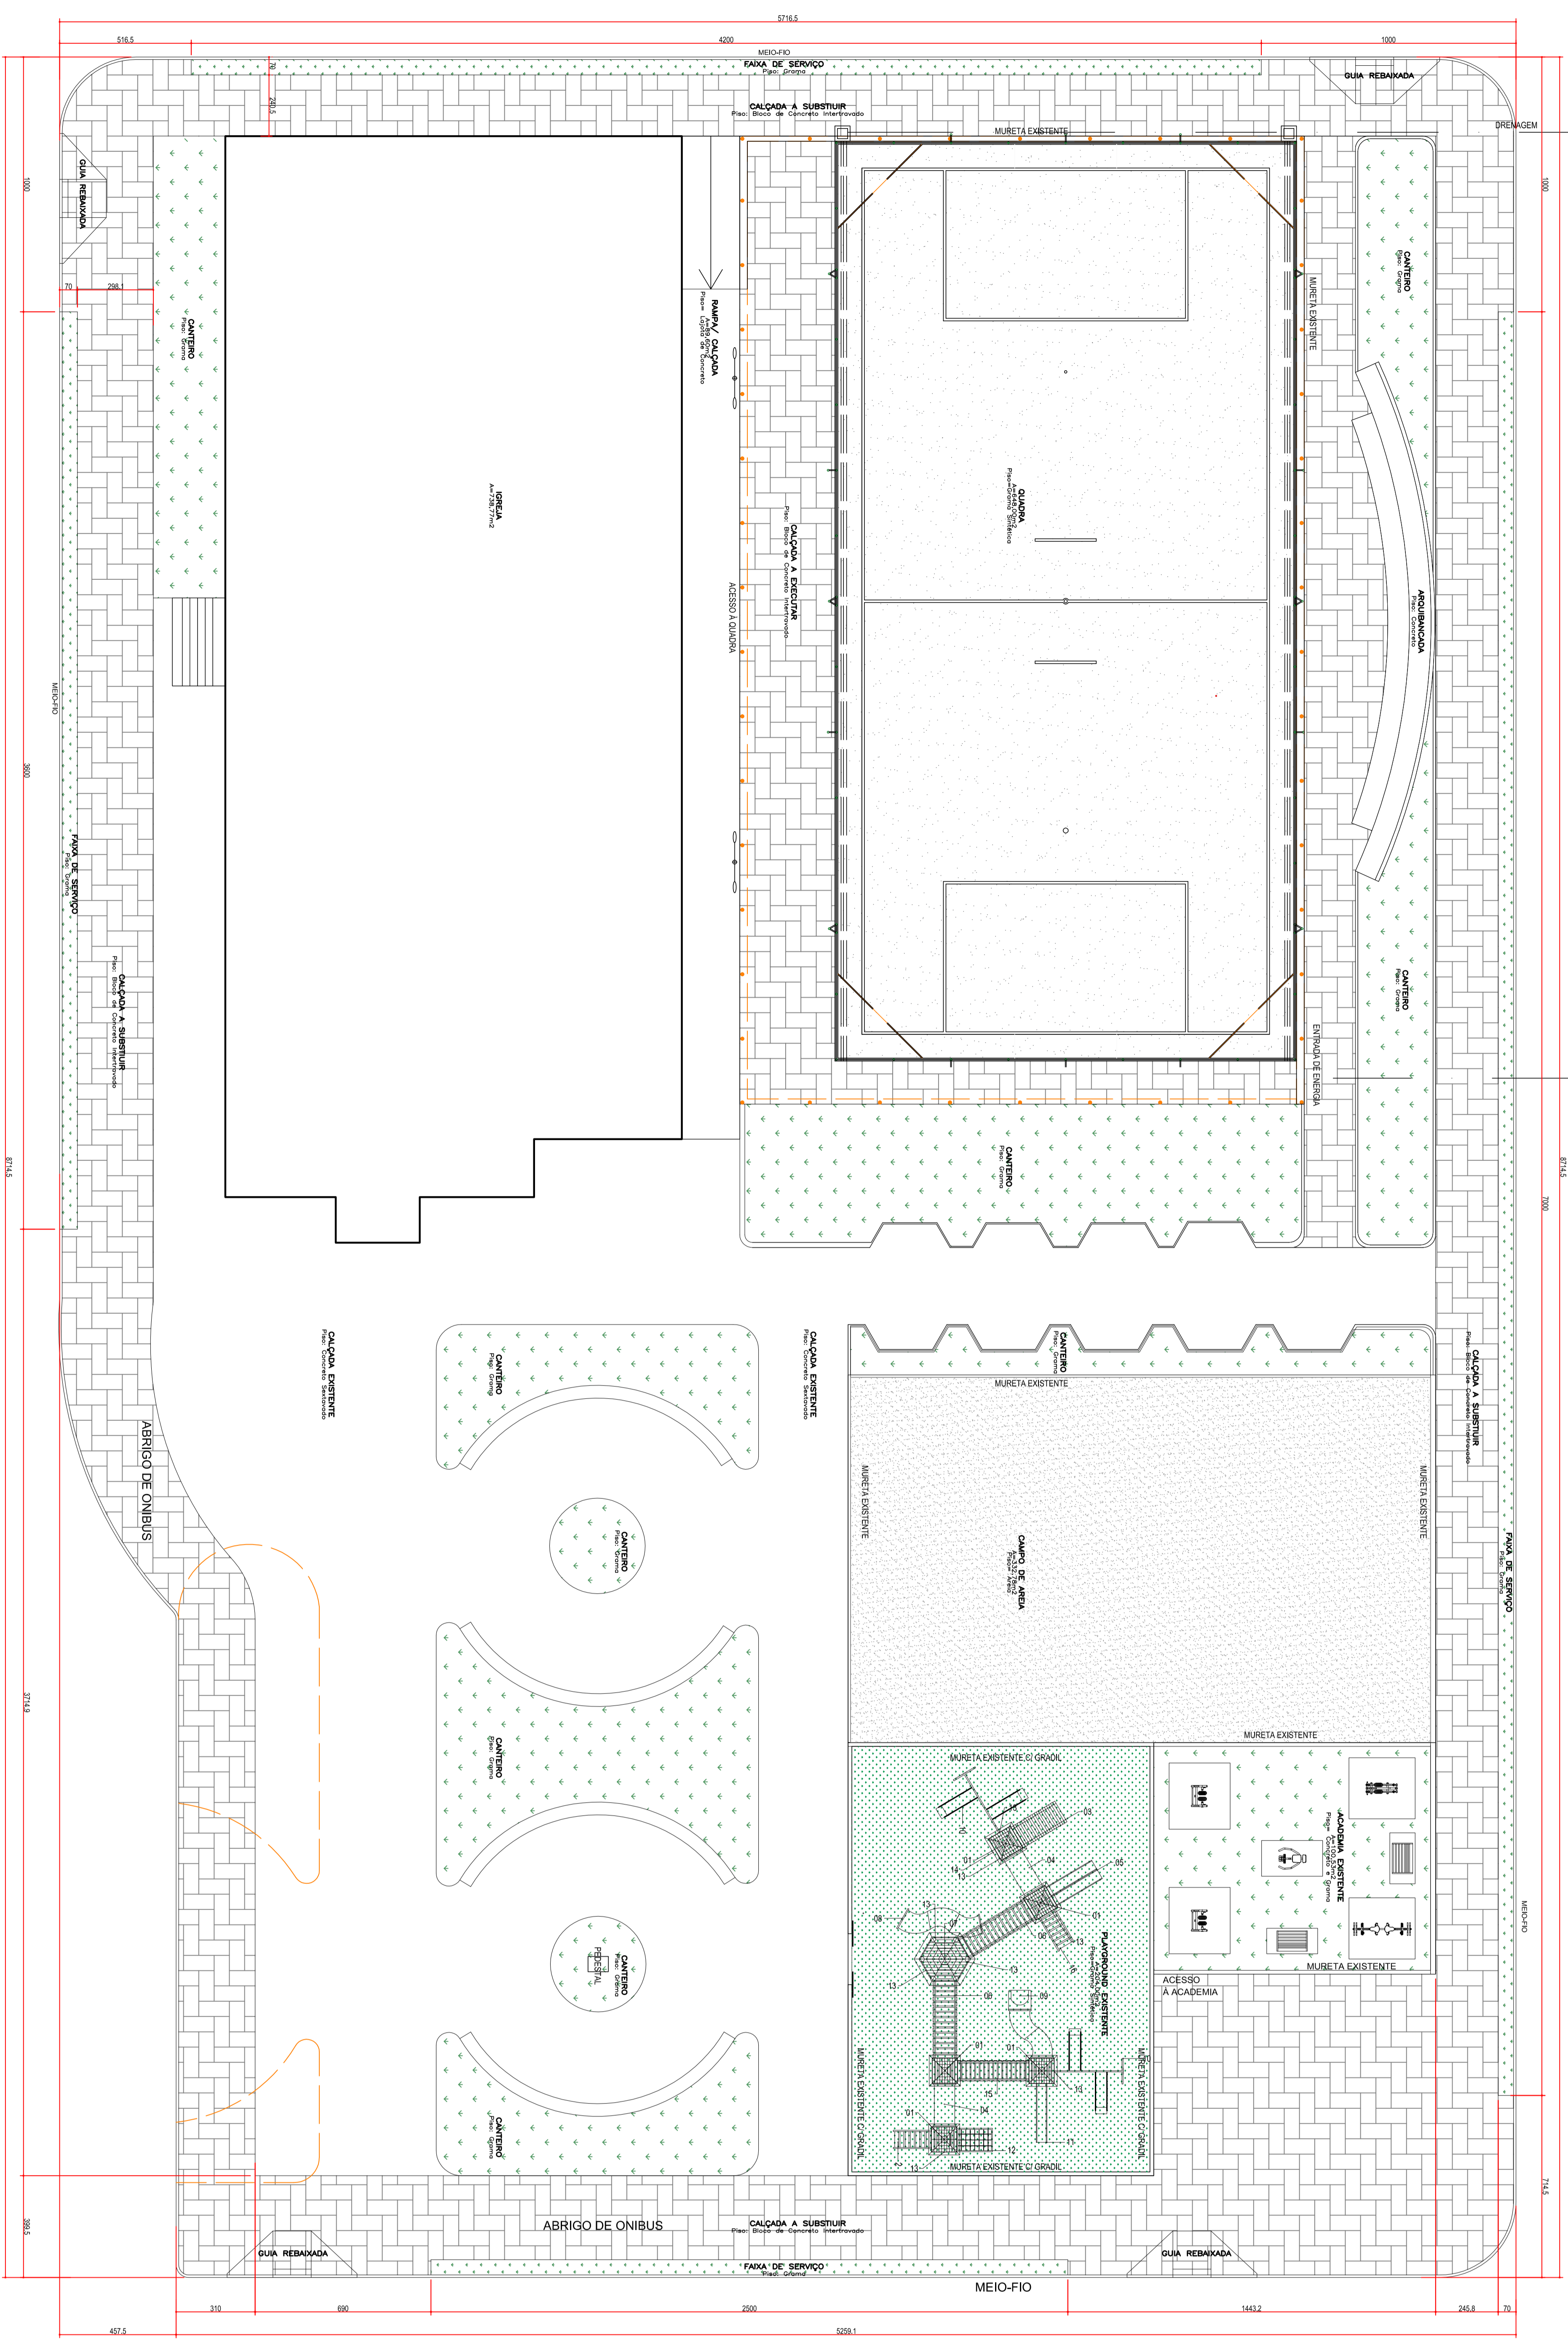

MAPA DE LOCALIZAÇÃO SEM ESCALA

IMAGEM AÉREA SEM ESCALA

RUA TUPINAMBÁ

RUA TAPAJÓS

POSTE DE ILUMINAÇÃO EXISTENTE

A RETIFIRAR

IMPLANTAÇÃO ESC 1:125

IMAGEM DO TERRENO

		PREFEITURA MUNICIPAL DE PARANAGUÁ	
AMINISTRAÇÃO MARCELO ELIAS ROQUE		SECRETARIA MUNICIPAL DE SERVIÇOS URBANOS	
SECRETARIA DE SERVIÇOS URBANOS		SECRETARIA DE SERVIÇOS URBANOS	
TÍTULO	PROJETO "MEIO CAMPINHO" - PRAÇA TUPINAMBÁ E GUARANI	DATA	4.02.2017
DATA	04.02.2017	PROJETA	UNICA
PROJETA	UNICA	PROJETA	UNICA
PROJETA	UNICA	PROJETA	UNICA