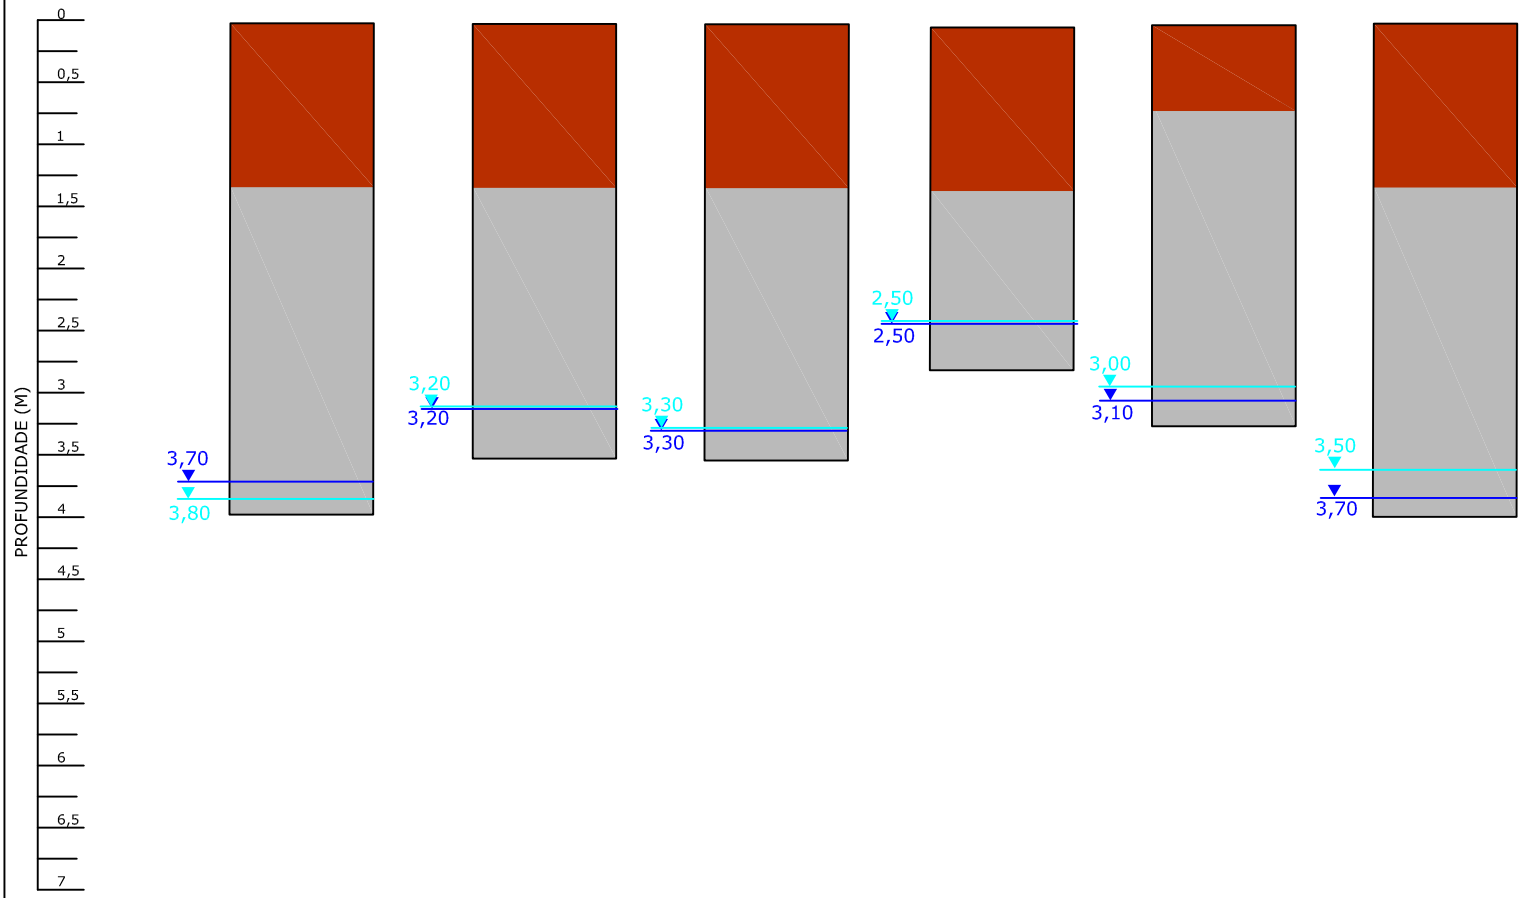

# INDEX AMBIENTAL

**LEGENDA**

- Solo Arenoso  
Cor: Cinza
- Solo Arenoso  
Cor: marrom
- Nivel d'água estabilizado
- Surgimento de água

## TEPAGUÁ - TERMINAL PÚBLICO DE ÁLCOOL DO PARANÁ

FIGURA: **3**

TÍTULO: **PERFIS PEDOLÓGICOS DAS SONDAGENS DE RECONHECIMENTO**

DESENHADO POR:  
Tiago Luis Haus

DATA:  
Agosto/2014

REVISADO POR:  
Tiago Luis Haus

ESCALA:  
GRÁFICA