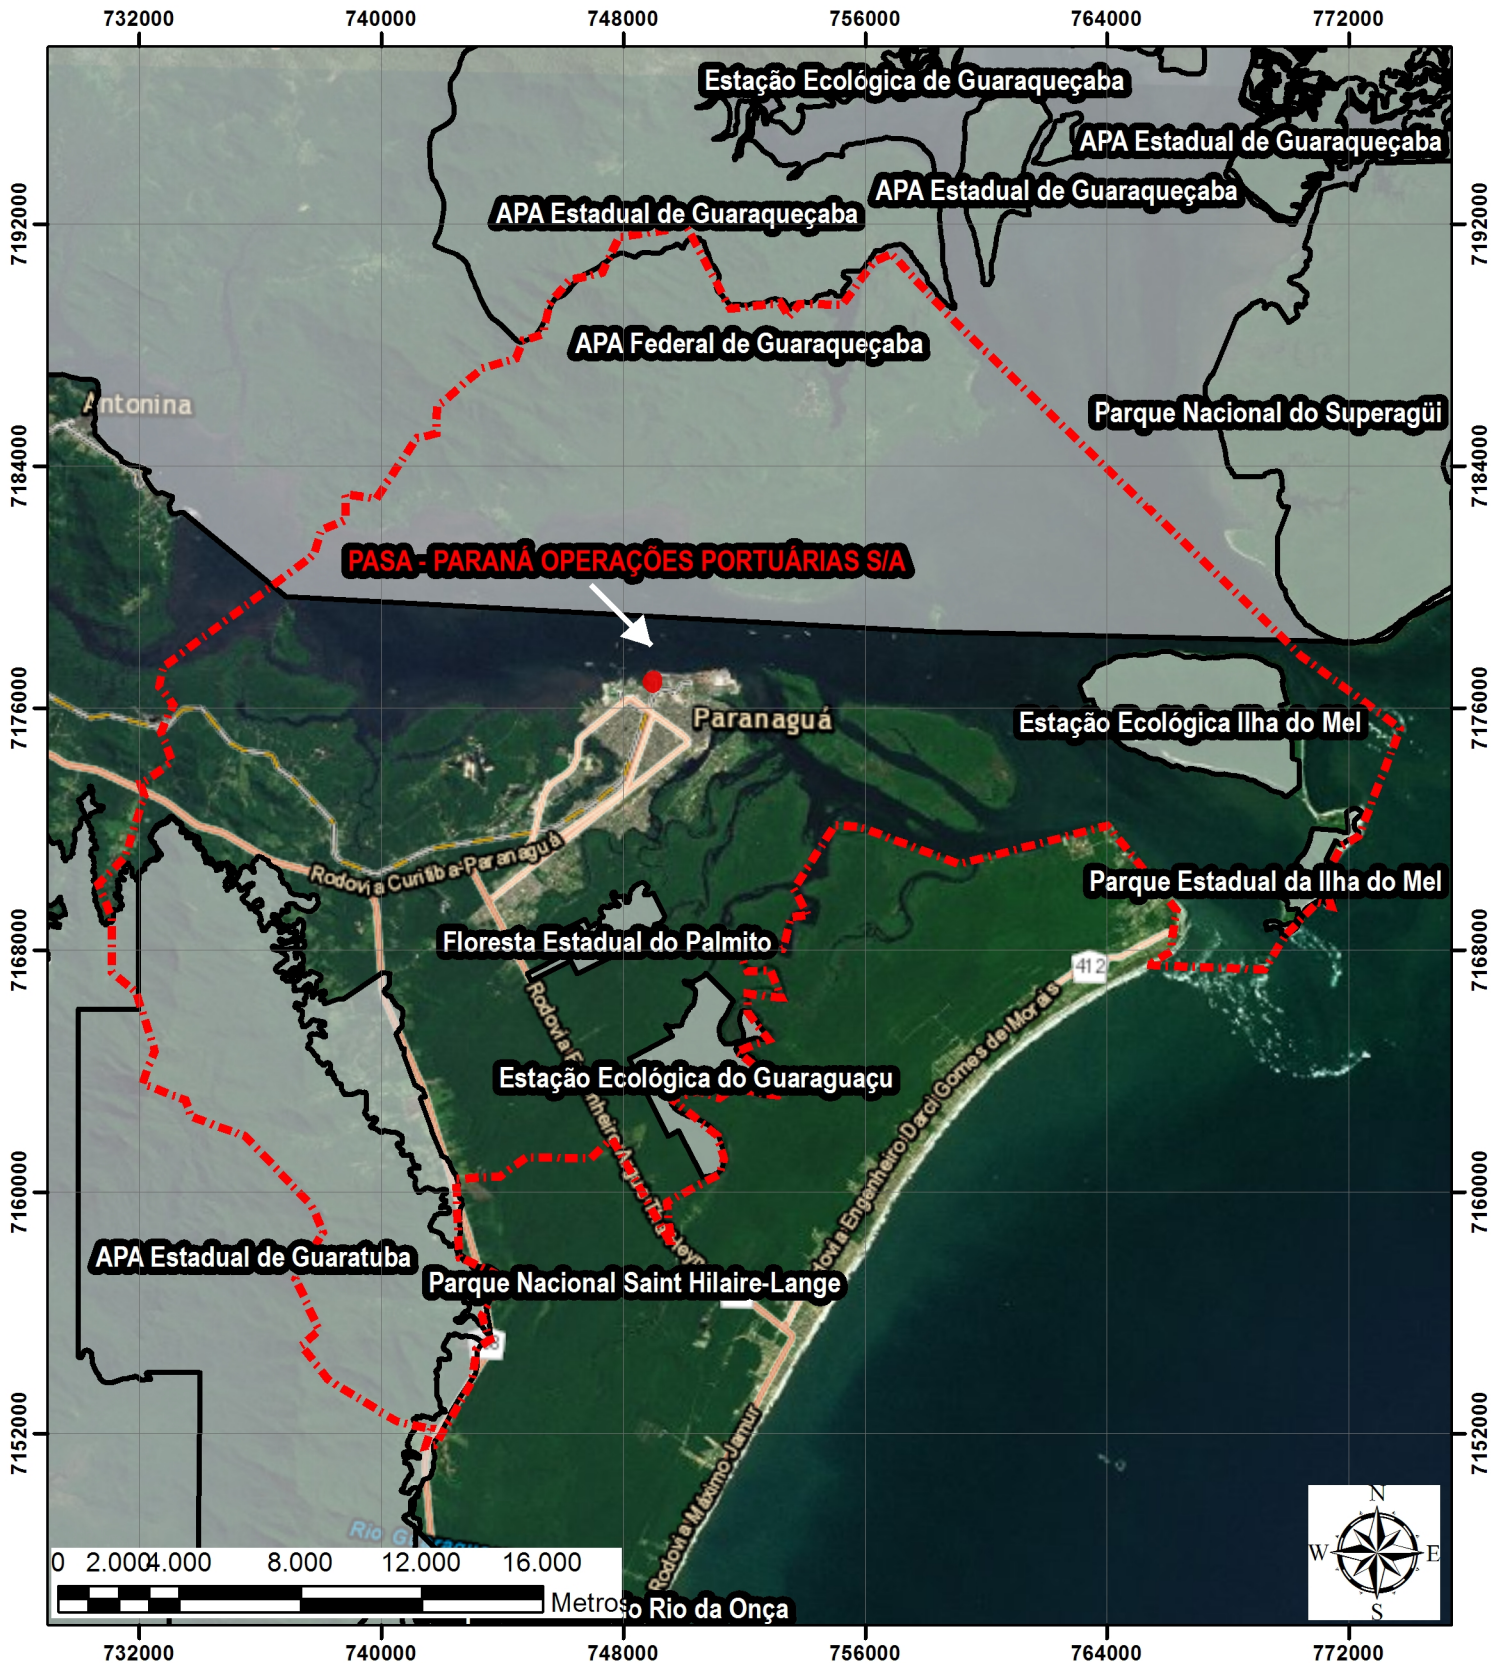

**ÁREA DE INFLUÊNCIA DIRETA E UNIDADES DE CONSERVAÇÃO  
PASA - PARANÁ OPERAÇÕES PORTUÁRIAS S/A. PARANAGUÁ**

**Legenda**

-  Área de Influência Direta
-  Área do empreendimento
-  Município de Paranaguá
-  Unidades de Conservação

PROJETO: EIV - PASA - PARANÁ OPERAÇÕES PORTUÁRIAS S/A

Localização: Paranaguá/PR

ESCALA: 1:120.000

Sistema UTM de Projeção  
Datum: SAD-69

DATA: 14/07/2014

RESP. TÉCNICO:

Grupo Index

GRUPO

**INDEX**

Rua Euclides Bandeira, 1635  
Curitiba/PR/Brasil  
55 (41) 3015-4525  
www.ideiaambiental.org.br

ÁREA DE INFLUÊNCIA INDIRETA E UNIDADES DE CONSERVAÇÃO  
PASA - PARANÁ OPERAÇÕES PORTUÁRIAS S/A. PARANAGUÁ

**Legenda**

- Área do empreendimento
- Município de Paranaguá
- Unidades de Conservação

PROJETO: EIV - PASA - PARANÁ OPERAÇÕES PORTUÁRIAS S/A

Localização: Paranaguá/PR

ESCALA: 1:250.000

Sistema UTM de Projeção  
Datum: SAD-69