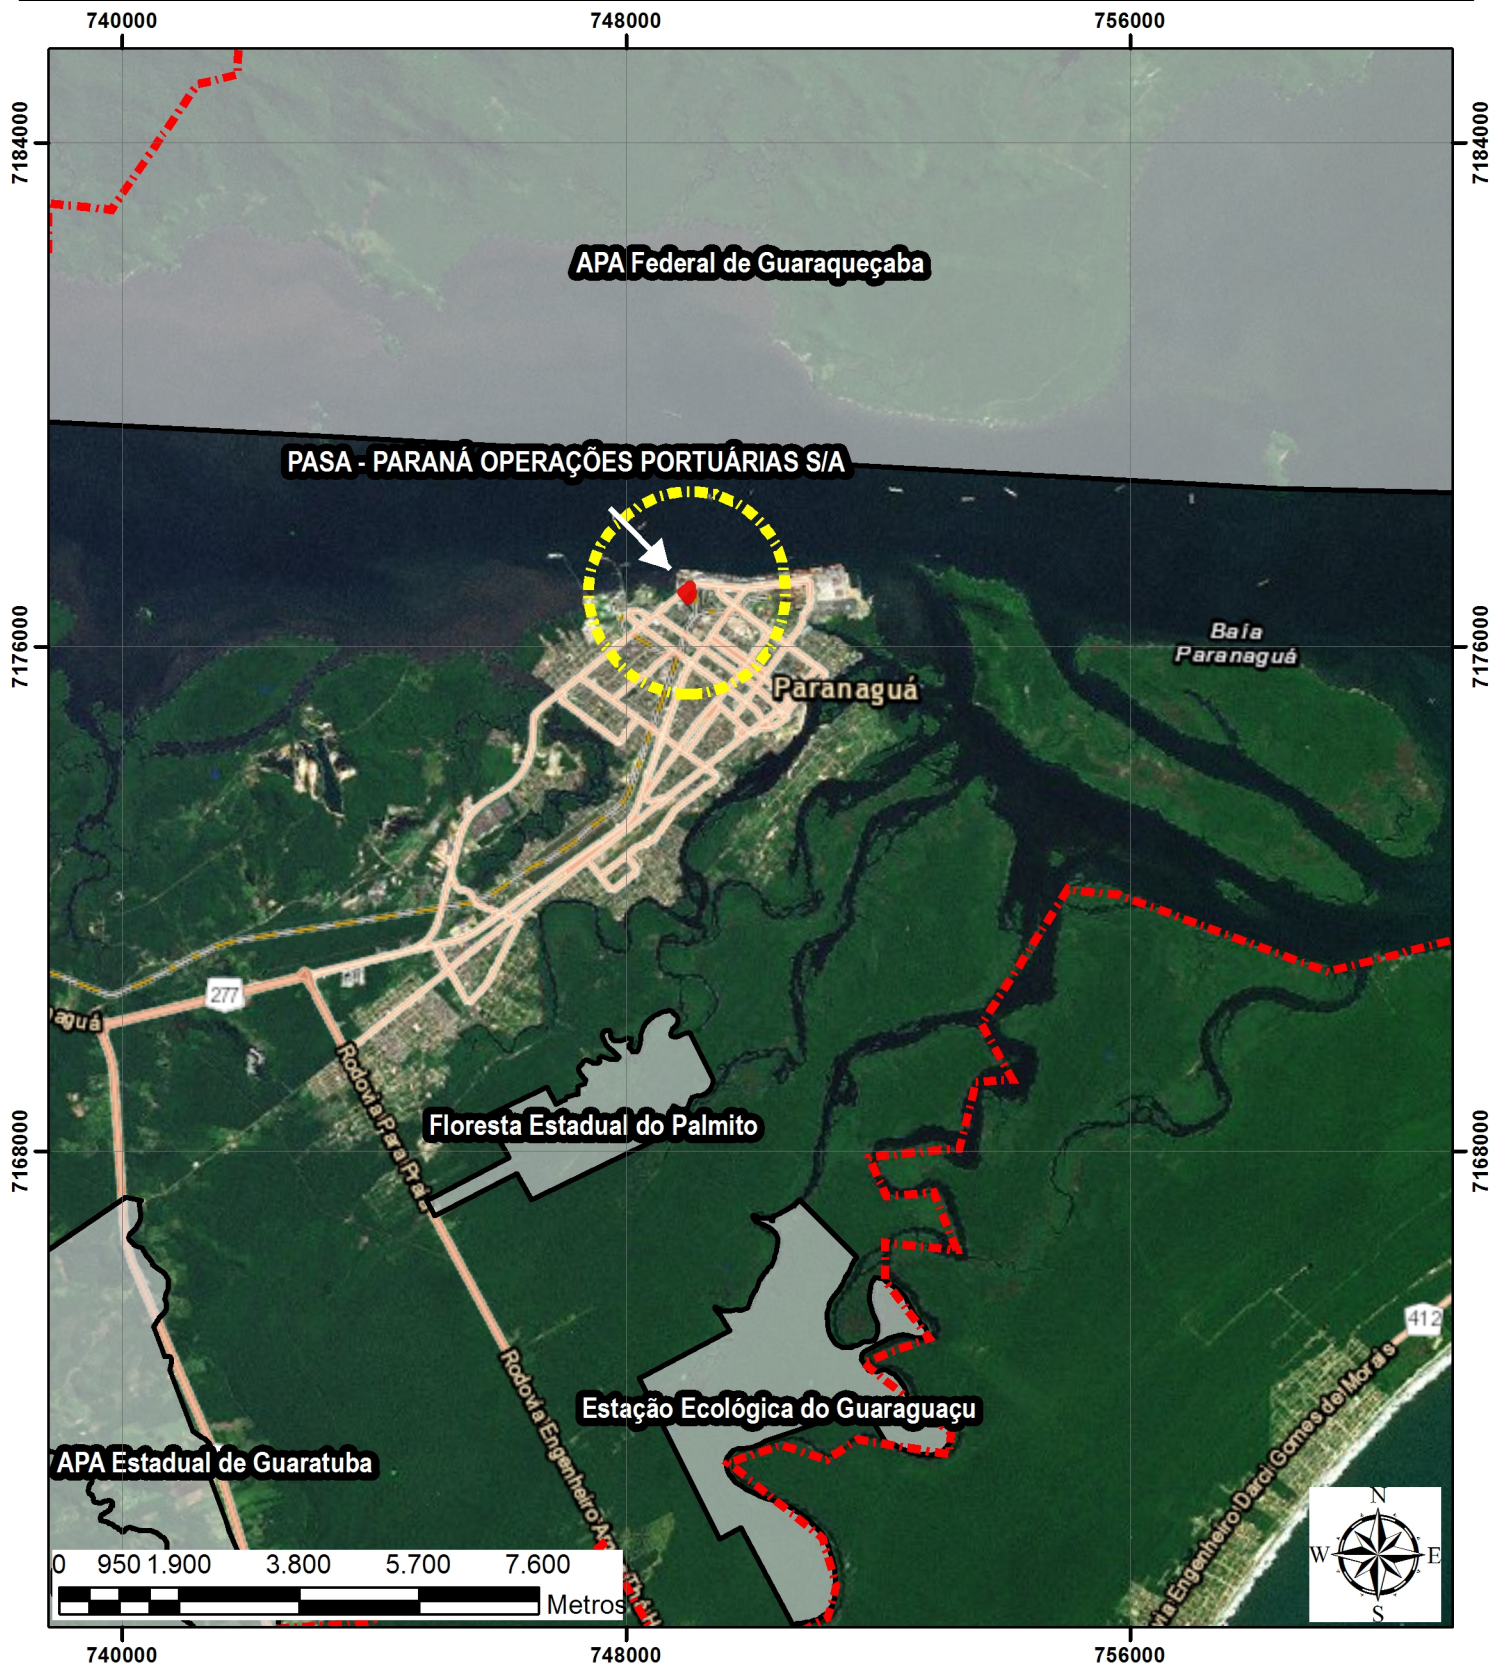

**ÁREA DE INFLUÊNCIA DIRETA E UNIDADES DE CONSERVAÇÃO
PASA - PARANÁ OPERAÇÕES PORTUÁRIAS S/A. PARANAGUÁ**

Legenda

- Área de Influência Direta
- Área do empreendimento
- Município de Paranaguá
- Unidades de Conservação

PROJETO: EIV - PASA - PARANÁ OPERAÇÕES PORTUÁRIAS S/A

Localização: Paranaguá/PR

ESCALA: 1:120.000

Sistema UTM de Projeção
Datum: SAD-69

DATA: 14/07/2014

RESP. TÉCNICO:

Grupo Index

GRUPO

INDEX