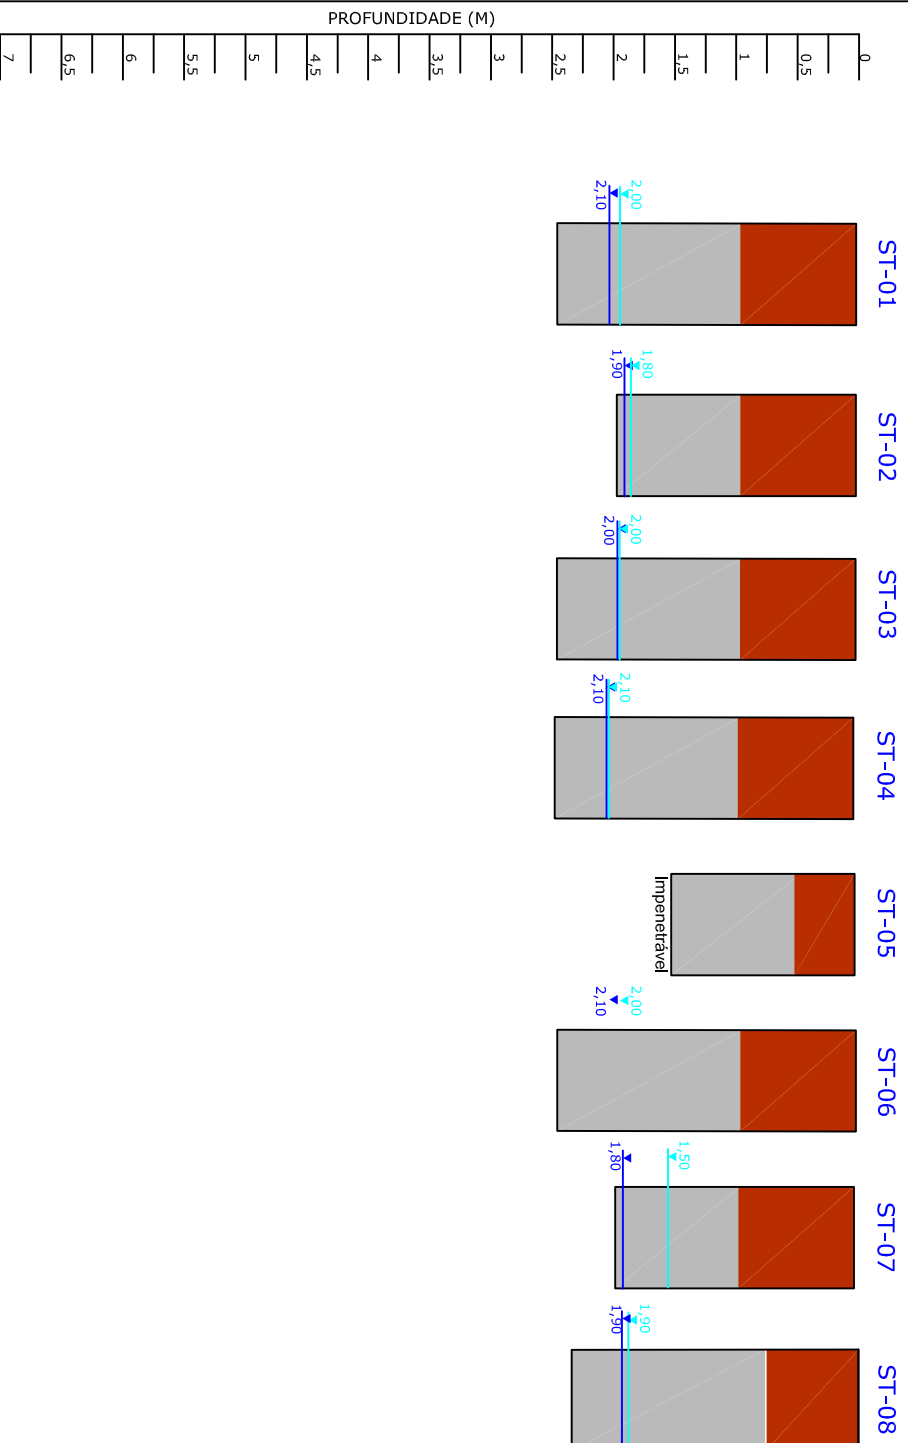

LEGENDA

- Solo Arenoso
Cor: Cinza
- Solo Arenoso
Cor: marrom
- X X
Nível d'água estabilizado
- X X
Surgimento de água

PERFIS PEDOLÓGICOS DAS SONDAGENS DE RECONHECIMENTO

FIGURA: **3**

Paraná Operações Portuárias - PASA

DESENHADO POR: Tiago Luis Haus
DATA: Junho/2014
REVISADO POR: Tiago Luis Haus
ESCALA: GRÁFICA