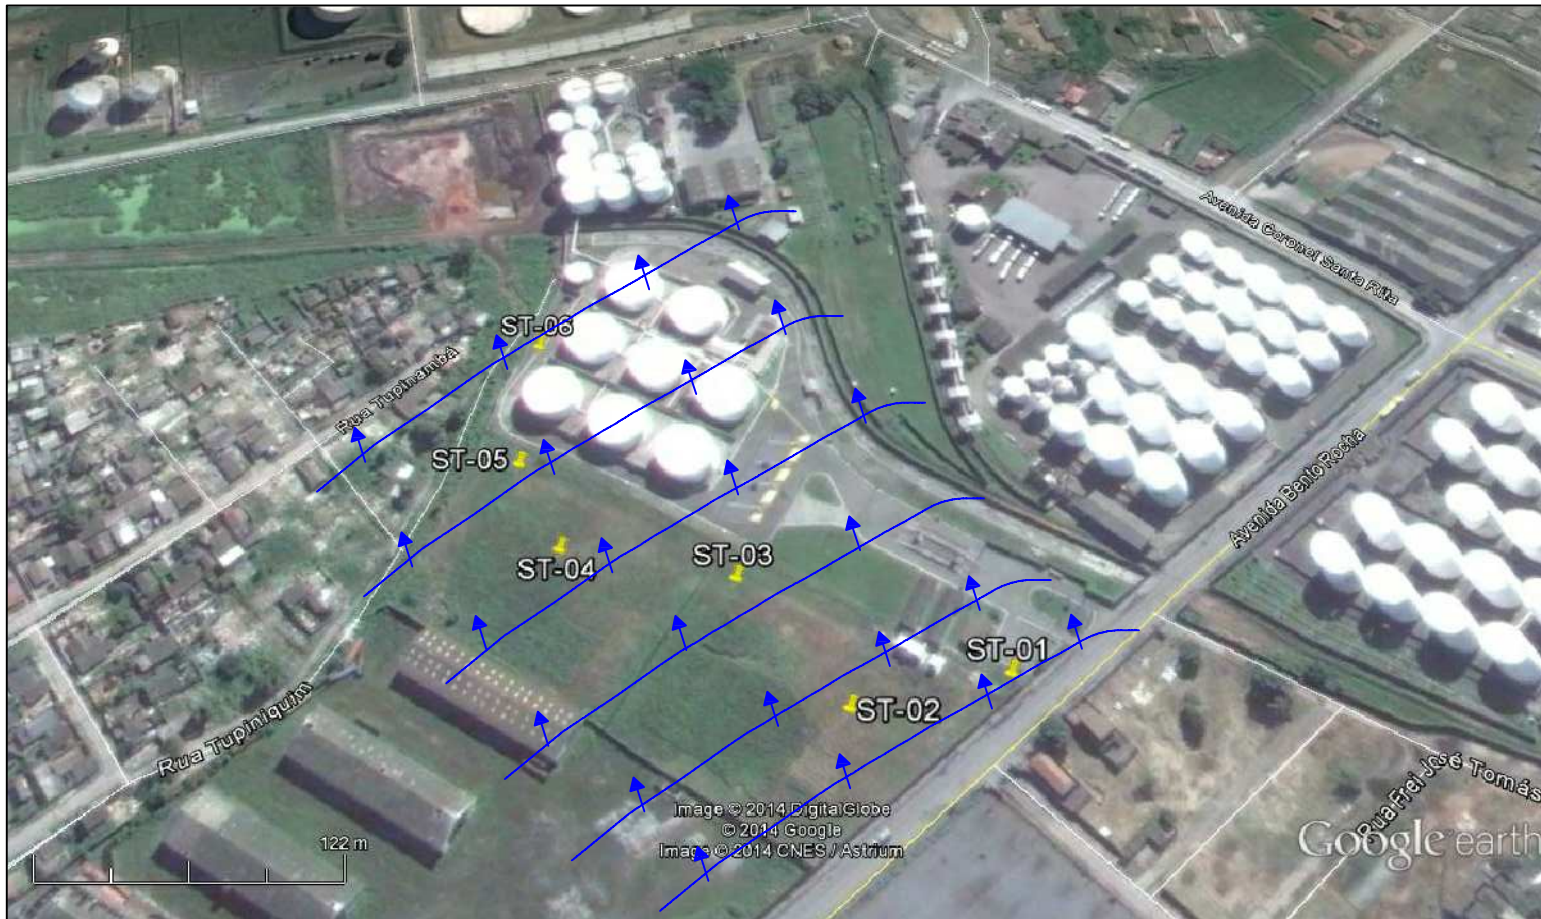

INDEX AMBIENTAL

LEGENDA

-  Limite do empreendimento
-  Sentido do Fluxo Subterrâneo
-  Linhas Equipotenciais

Fonte: Google Earth

TEPAGUÁ - TERMINAL PÚBLICO DE ÁLCOOL DO PARANÁ

FIGURA:

5

TÍTULO:

MAPA POTENCIOMÉTRICO DA ÁREA

DESENHADO POR:

TIAGO HAUS

REVISADO POR:

TIAGO HAUS

DATA:

Agosto/2014

ESCALA: