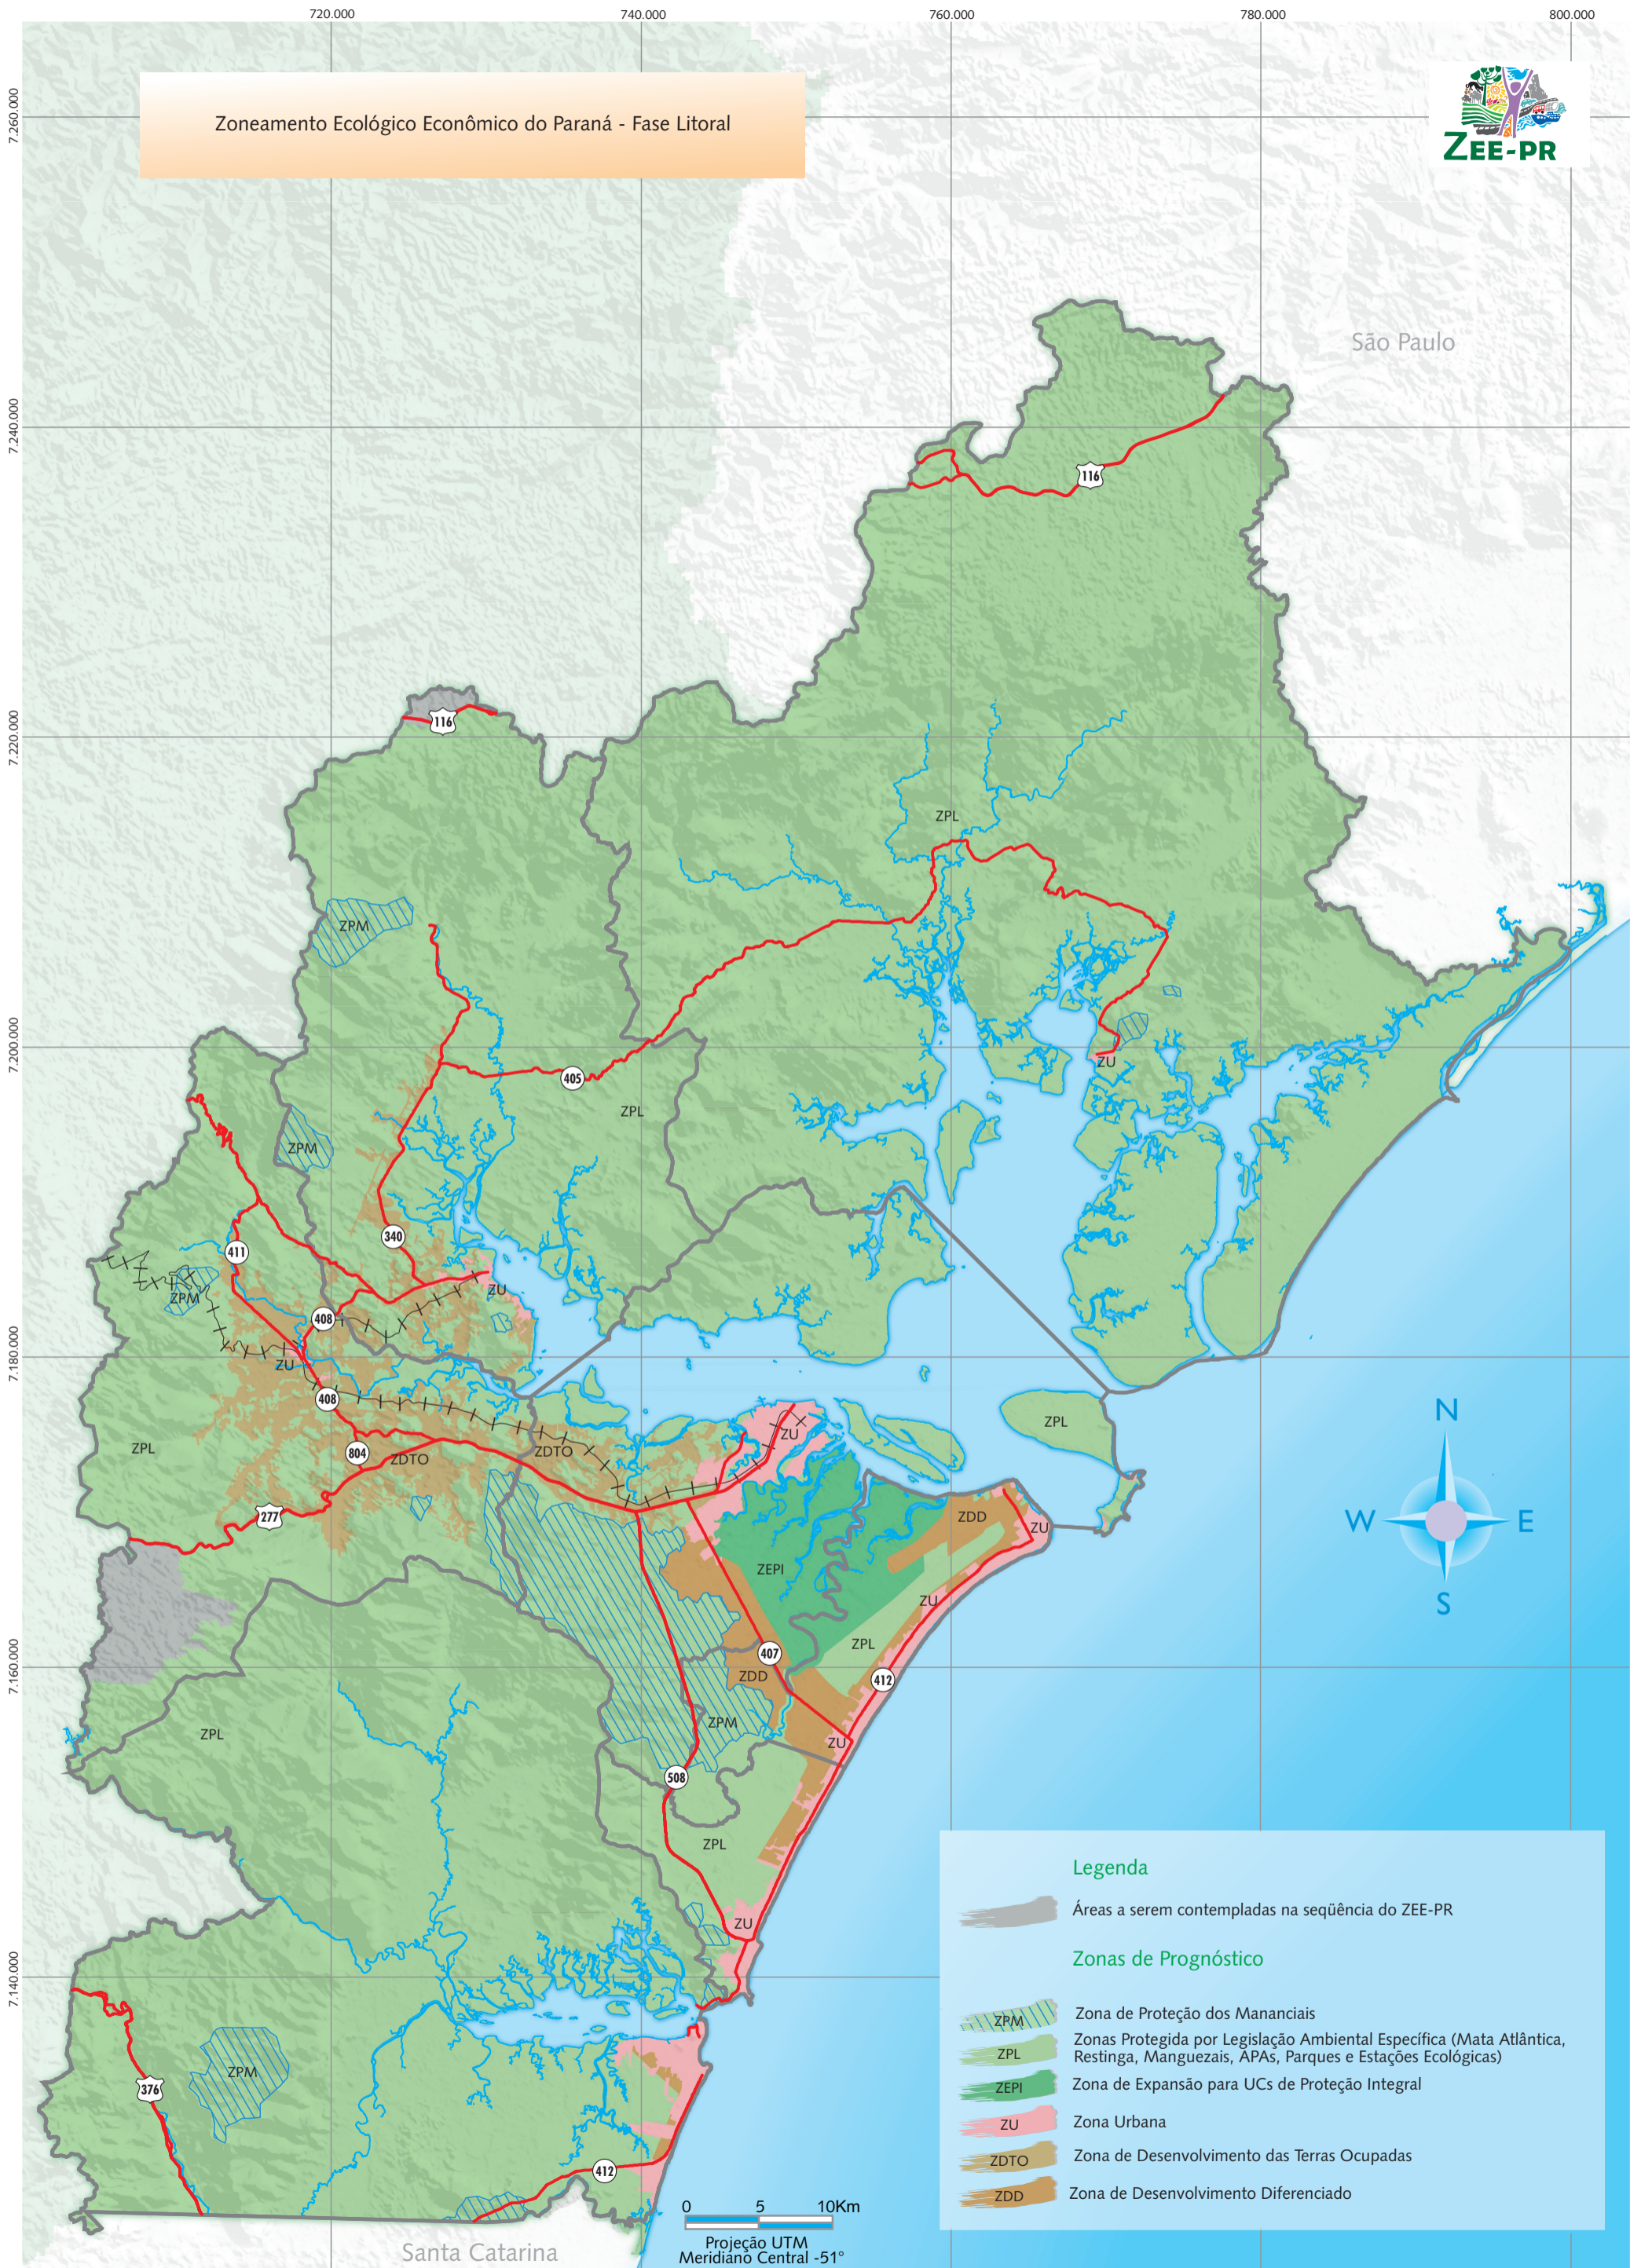

Zoneamento Ecológico Econômico do Paraná - Fase Litoral

Legenda

- Áreas a serem contempladas na seqüência do ZEE-PR
- Zonas de Prognóstico**
 - ZPM Zona de Proteção dos Mananciais
 - ZPL Zonas Protegida por Legislação Ambiental Específica (Mata Atlântica, Restinga, Manguezais, APAs, Parques e Estações Ecológicas)
 - ZEPI Zona de Expansão para UCs de Proteção Integral
 - ZU Zona Urbana
 - ZDZO Zona de Desenvolvimento das Terras Ocupadas
 - ZDD Zona de Desenvolvimento Diferenciado

Santa Catarina

0 5 10Km
Projeção UTM
Meridiano Central -51°