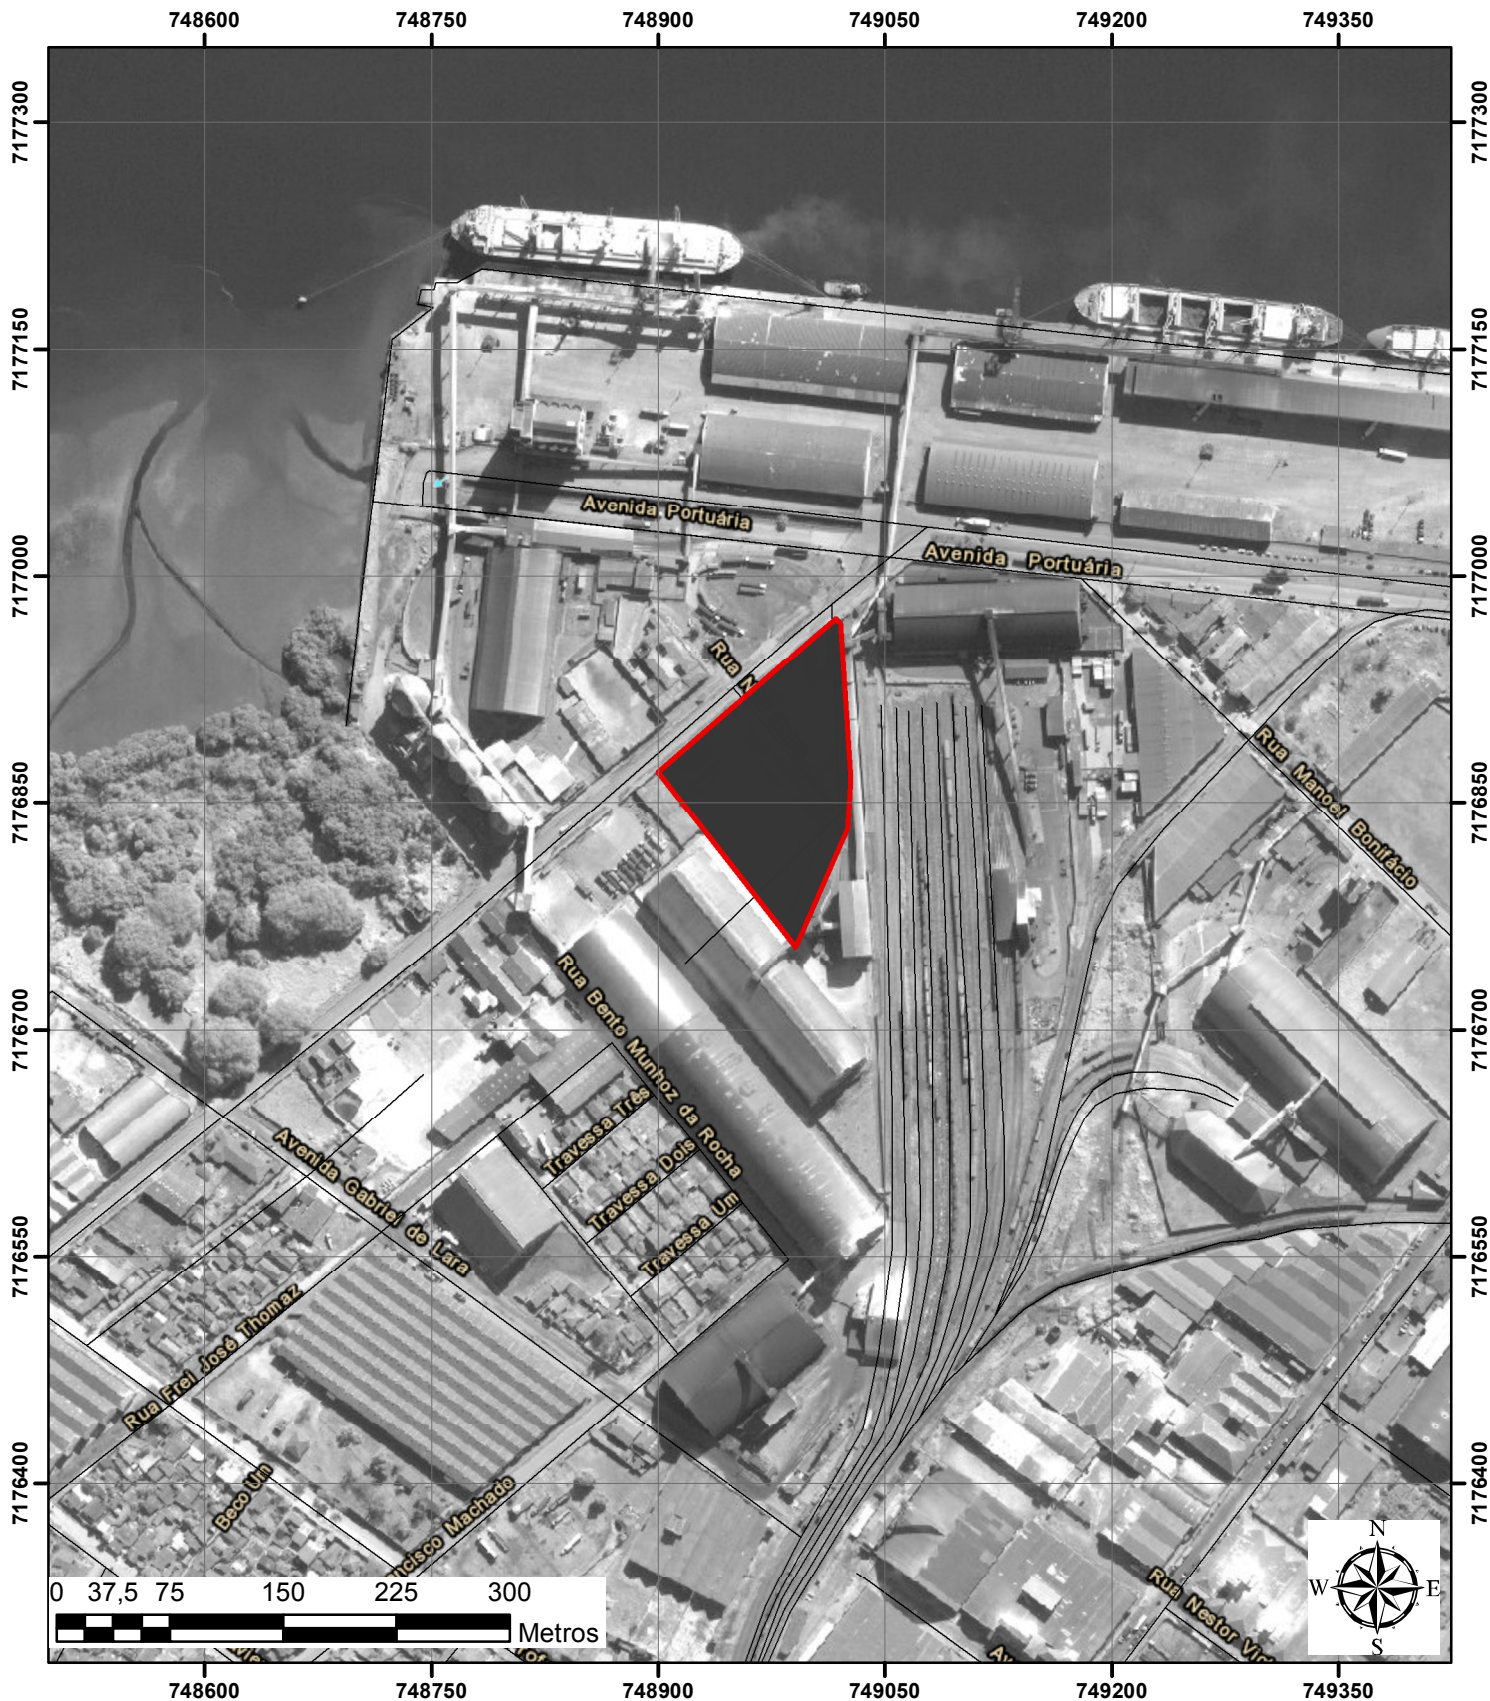

ÁREA DIRETAMENTE AFETADA. PASA - PARANÁ OPERAÇÕES PORTUÁRIAS S/A. PARANAGUÁ

Legenda

- Vias de transporte
- Área do empreendimento
- Área Diretamente Afetada

PROJETO: EIV - PASA - PARANÁ OPERAÇÕES PORTUÁRIAS S/A

Localização: Paranaguá/PR

ESCALA: 1:5.000

Sistema UTM de Projeção
Datum: SAD-69

DATA: 17/06/2014

RESP. TÉCNICO:

Grupo Index

GRUPO