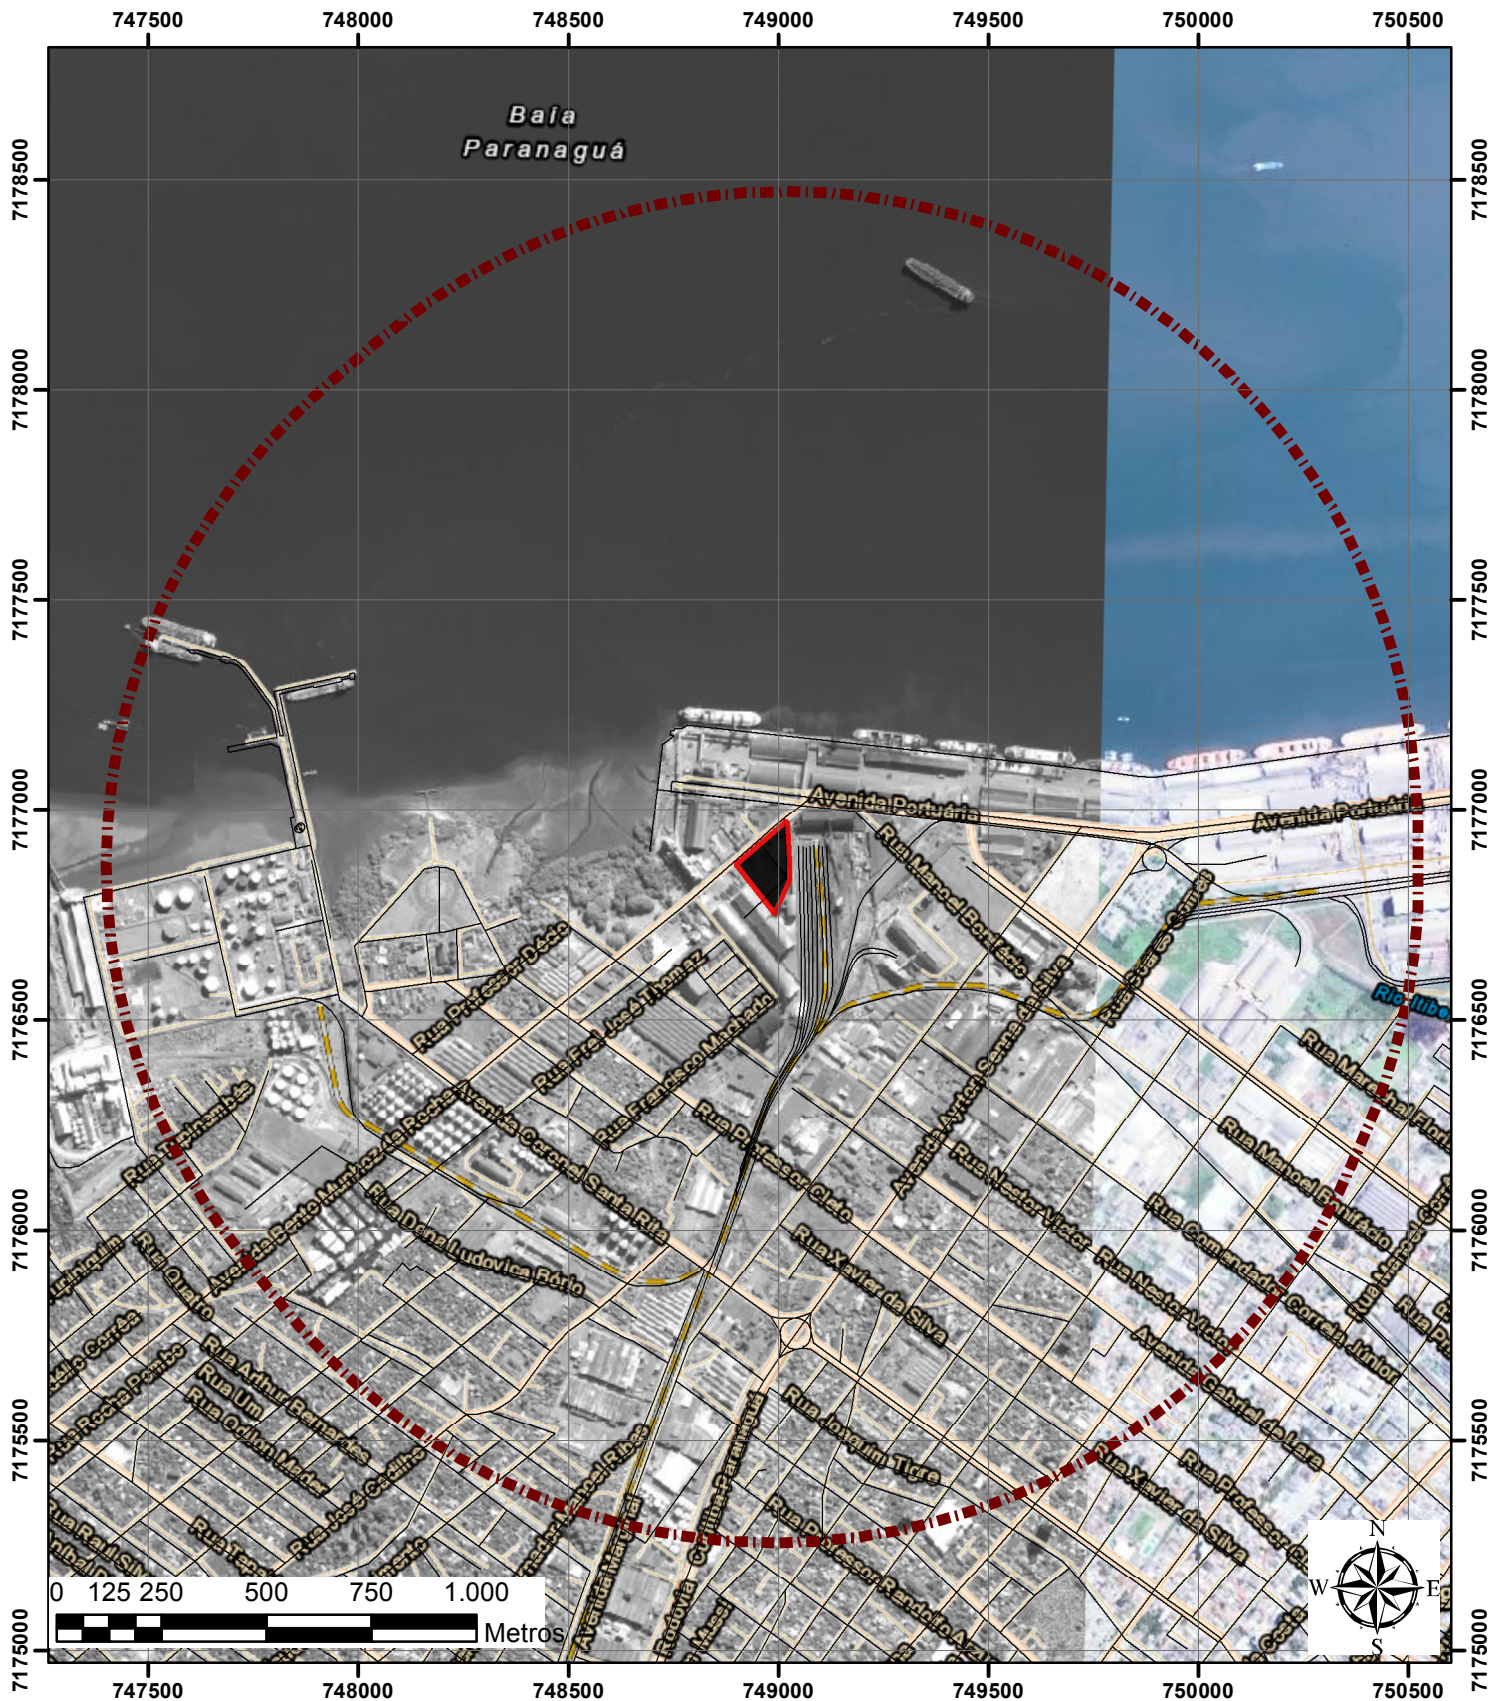

ÁREA DE INFLUÊNCIA DIRETA. PASA - PARANÁ OPERAÇÕES PORTUÁRIAS S/A. PARANAGUÁ

Legenda

- Vias de transporte
- - - Área de Influência Direta
- ▣ Área do empreendimento

PROJETO: EIV - PASA - PARANÁ OPERAÇÕES PORTUÁRIAS S/A

Localização: Paranaguá/PR

ESCALA: 1:18.000

Sistema UTM de Projeção
Datum: SAD-69

DATA:
17/06/2014

RESP. TÉCNICO:

Grupo Index

Rua Euclides Bandeira, 1635
Curitiba/PR/Brasil
55 (41) 3015-4525
www.ideiaambiental.org.br