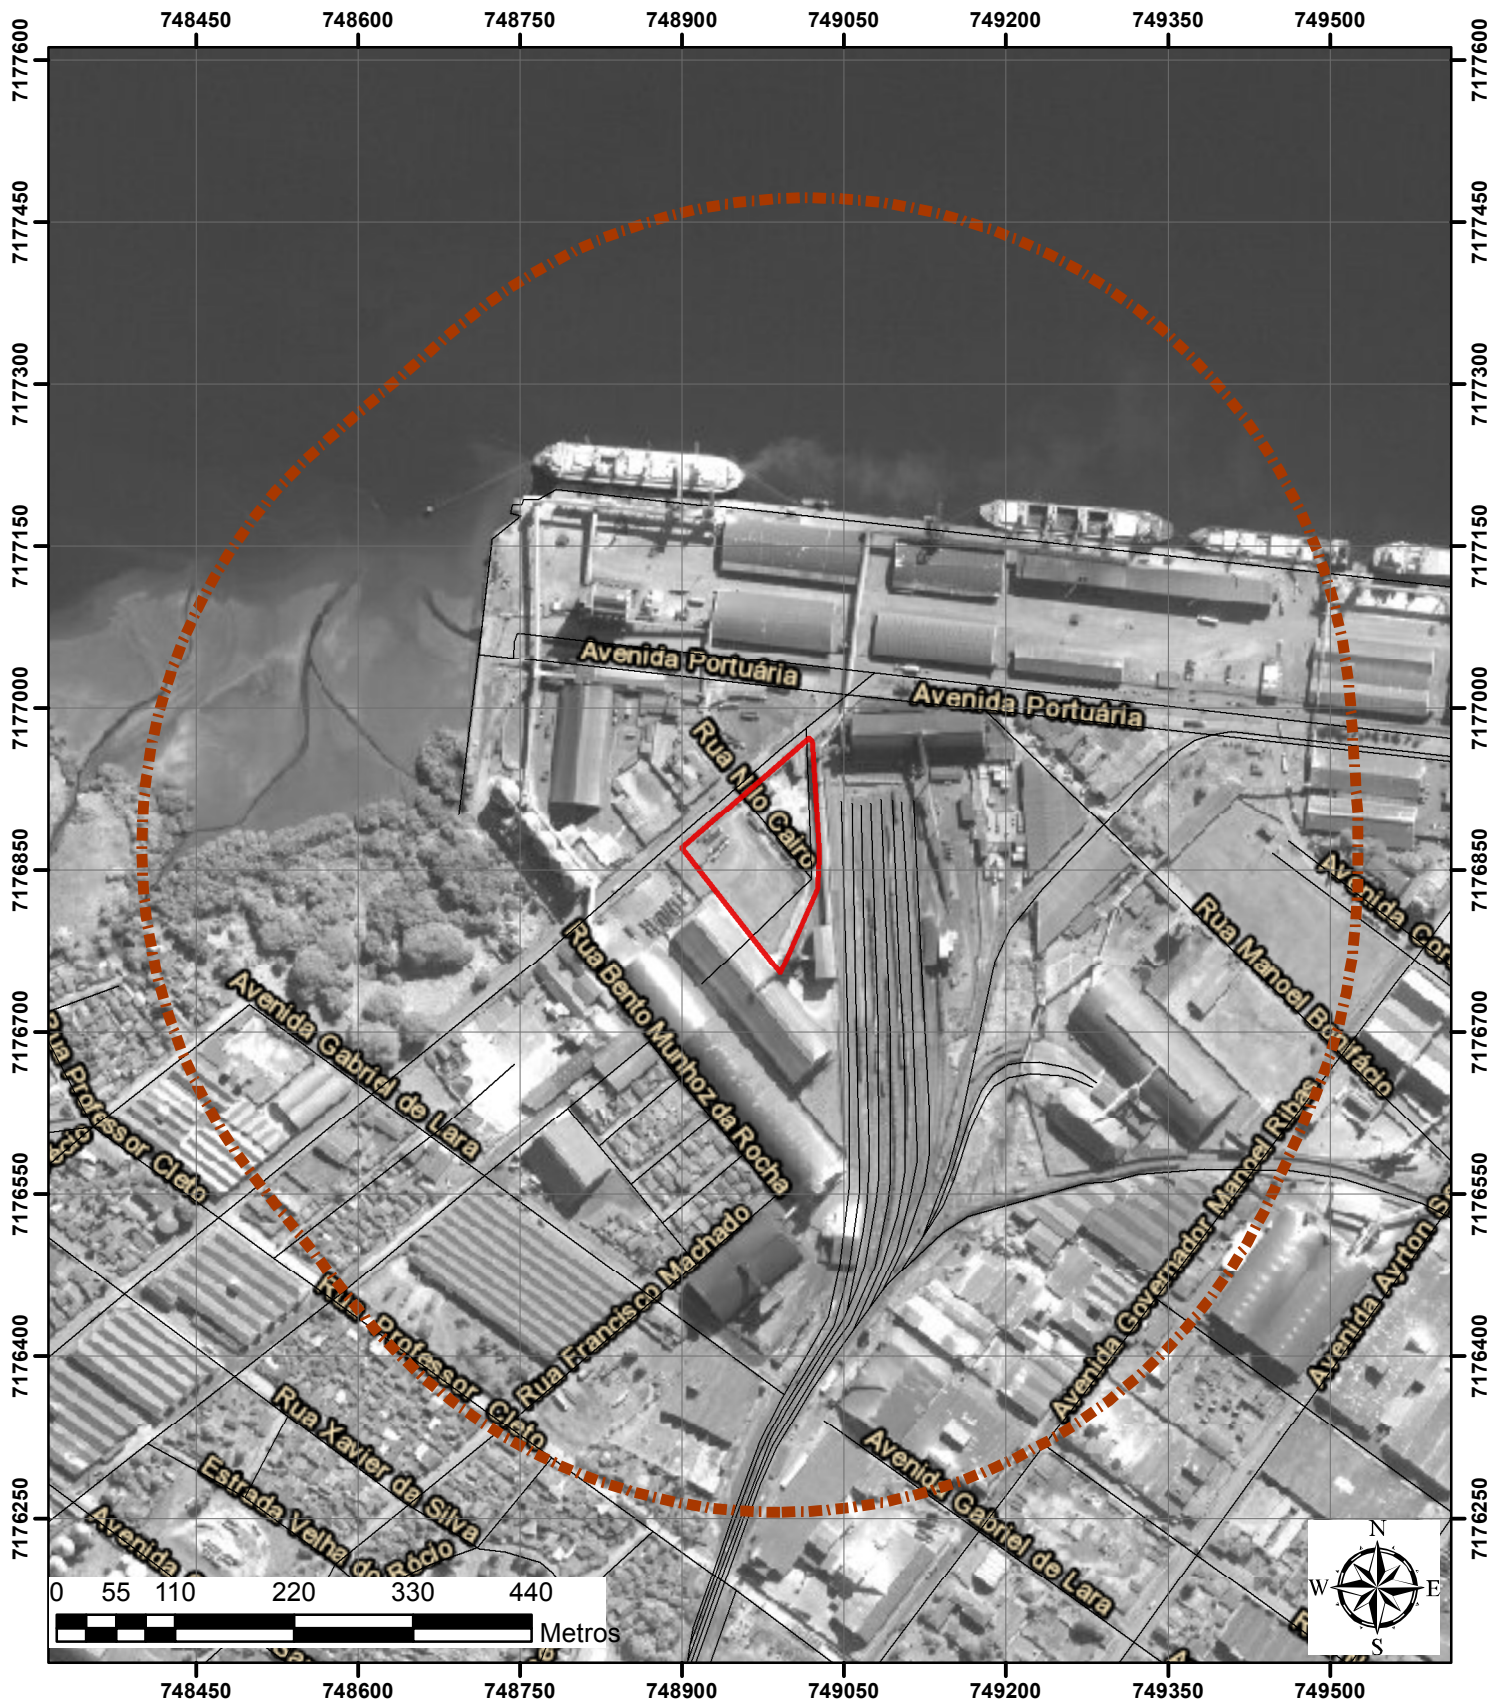

ÁREA DO EMPREENDIMENTO E RAIOS DE 500 METROS. PASA - PARANÁ OPERAÇÕES PORTUÁRIAS S/A. PARANAGUÁ

Legenda

- Raio de 500 metros
- Área do empreendimento
- Vias de transporte

PROJETO: EIV - PASA - PARANÁ OPERAÇÕES PORTUÁRIAS S/A

Localização: Paranaguá/PR

ESCALA: 1:7.000

Sistema UTM de Projeção
Datum: SAD-69

DATA: 17/06/2014

RESP. TÉCNICO:

Grupo Index

GRUPO