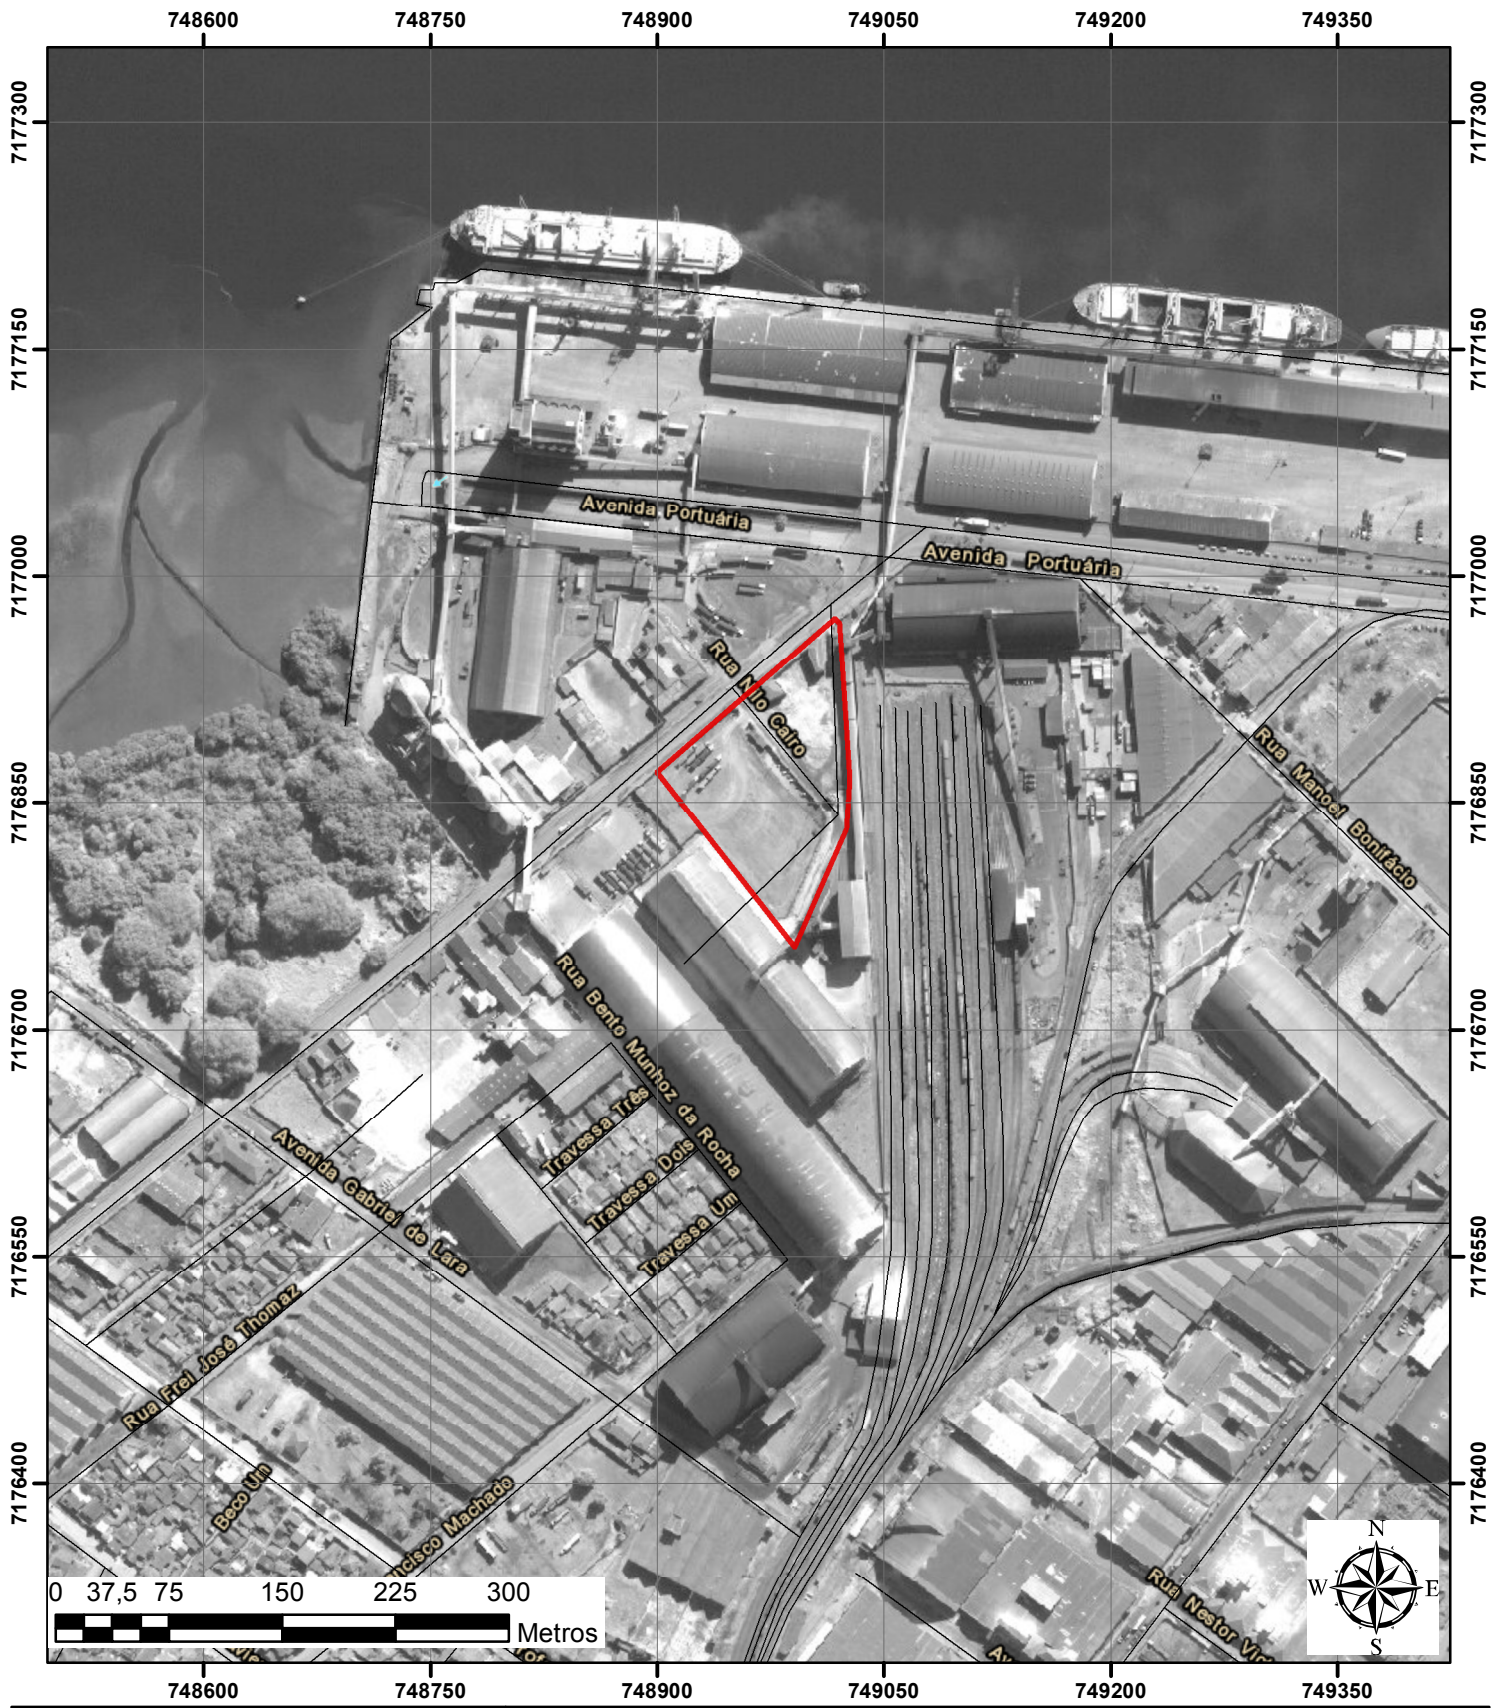

ÁREA DO EMPREENDIMENTO. PASA - PARANÁ OPERAÇÕES PORTUÁRIAS S/A. PARANAGUÁ

Legenda

- Vias de transporte
- Área do empreendimento

PROJETO: EIV - PASA - PARANÁ OPERAÇÕES PORTUÁRIAS S/A	
Localização: Paranaguá/PR	ESCALA: 1:5.000
Sistema UTM de Projeção Datum: SAD-69	DATA: 17/06/2014
RESP. TÉCNICO: _____	<p>GRUPO</p> <p style="font-size: 8px; margin-top: 5px;">Rua Euclides Bandeira, 1635 Curitiba/PR/Brasil 55 (41) 3015-4525 www.ideiaambiental.org.br</p>
Grupo Index	